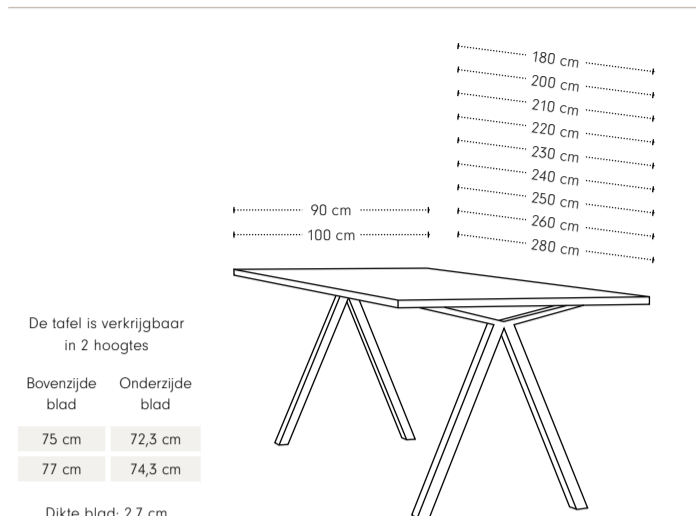

Rixx tafel

Maatvoering

Randafwerking

Rixx bench Craft

Randafwerking

Rixx tafel

Blad	Massief eiken panelen, verlijmd in sortering Exclusive, dikte 27 mm
Afwerking blad	Gelakt of geolied
Onderstel	Gelast staal 60x40 mm
Afwerking onderstel	Gecoat

Rixx bench Craft

Zitting	Massief eiken panelen, verlijmd in sortering Exclusive, dikte 27 mm
Afwerking zitting	Gelakt of geolied
Onderstel	Gelast staal
Afwerking onderstel	Gecoat