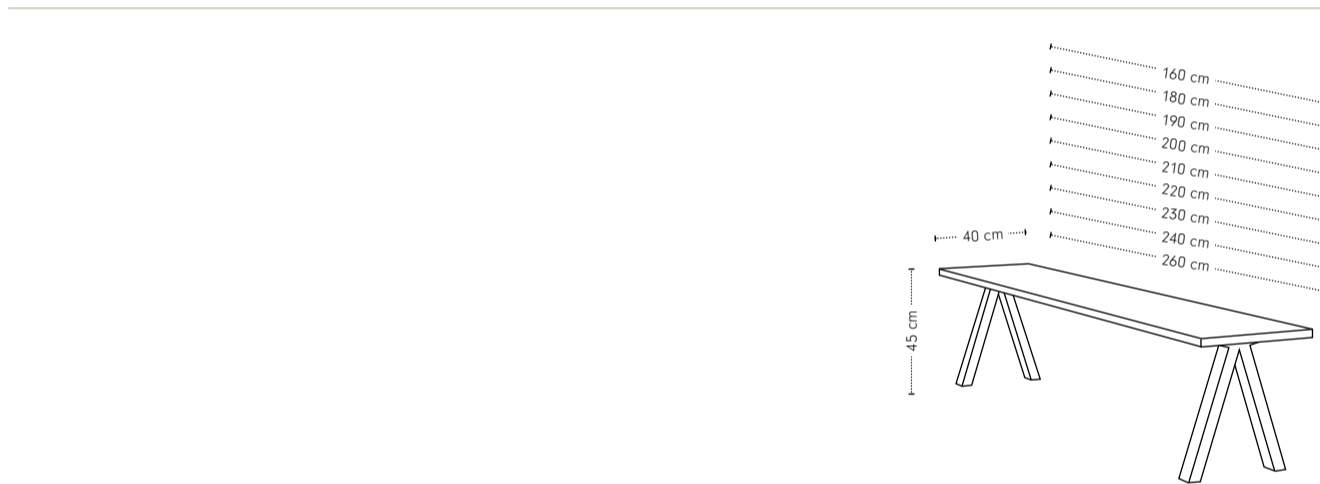

Rixx tafel

Maatvoering

Randafwerking

Rixx bench Craft

Randafwerking

Rixx tafel

Blad	Massief eiken panelen, verlijmd in sortering Exclusive, dikte 27 mm
Afwerking blad	Gelakt of geolied
Onderstel	Gelast staal 60x40 mm
Afwerking onderstel	Gecoat

Rixx bench Craft

Zitting	Massief eiken panelen, verlijmd in sortering Exclusive, dikte 27 mm
Afwerking zitting	Gelakt of geolied
Onderstel	Gelast staal
Afwerking onderstel	Gecoat