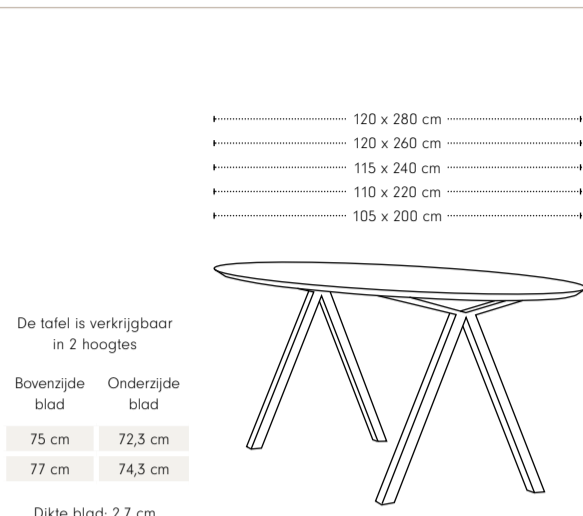

Rixx tafel

Maatvoering

Randafwerking

Rixx bench Craft

Randafwerking

Rixx tafel

Blad	Massief eiken panelen, verlijmd in sortering Exclusive, dikte 27 mm
Afwerking blad	Gelakt of geolied
Onderstel	Gelast staal 60x40 mm
Afwerking onderstel	Gecoat

Rixx bench Craft

Zitting	Massief eiken panelen, verlijmd in sortering Exclusive, dikte 27 mm
Afwerking zitting	Gelakt of geolied
Onderstel	Gelast staal
Afwerking onderstel	Gecoat