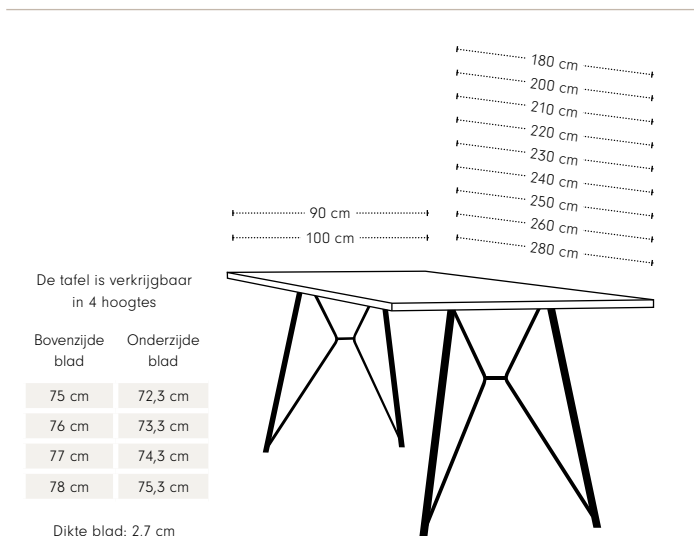

Pontt tafel

Maatvoering

Randafwerking

Pontt bench Craft

Randafwerking

Pontt bench Soft

Pontt tafel

Blad	Massief eiken panelen, verlijmd in twee sorteringen: Authentic en Exclusive Dikte 27 mm
Afwerking blad	Gelakt of geolied
Onderstel	Gelast staal
Afwerking onderstel	Gecoat

Pontt bench Craft

Zitting	Massief eiken panelen, verlijmd in twee sorteringen: Authentic en Exclusive Dikte 27 mm
Afwerking zitting	Gelakt of geolied
Onderstel	Gelast staal
Afwerking onderstel	Gecoat

Pontt bench Soft