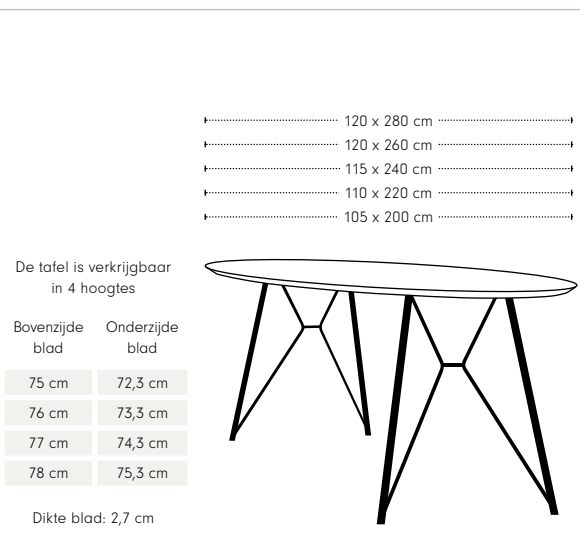

Pontt tafel

Maatvoering

Randafwerking

Pontt bench Craft

Randafwerking

Pontt bench Soft

Pontt tafel

Blad	Massief eiken panelen, verlijmd in twee sorteringen: Authentic en Exclusive Dikte 27 mm
Afwerking blad	Gelakt of geolied
Onderstel	Gelast staal
Afwerking onderstel	Gecoat

Pontt bench Craft

Zitting	Massief eiken panelen, verlijmd in twee sorteringen: Authentic en Exclusive Dikte 27 mm
Afwerking zitting	Gelakt of geolied
Onderstel	Gelast staal
Afwerking onderstel	Gecoat

Pontt bench Soft