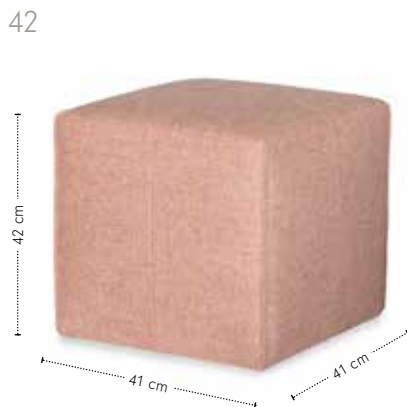

## Kub poef

## Maatvoering

hoogte + breedte + diepte

<b>Zitting</b>	Koudschuim HR 5565
<b>Ombouw</b>	Dacron 200 grams
<b>Dragende delen</b>	Multiplex
<b>Poten</b>	Zwart kunststof 25mm