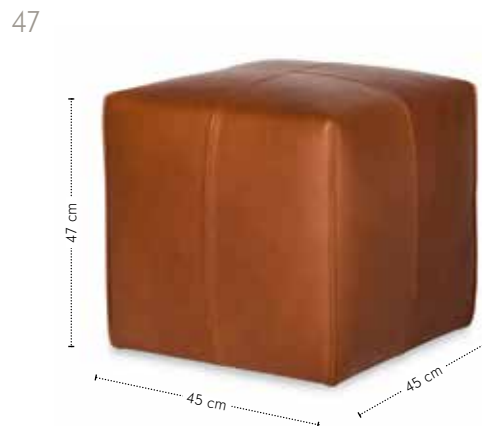

## Kub poef

## Maatvoering

hoogte + breedte + diepte

<b>Zitting</b>	Koudschuim HR 5565
<b>Ombouw</b>	Dacron 200 grams
<b>Dragende delen</b>	Multiplex
<b>Poten</b>	Zwart kunststof 25mm