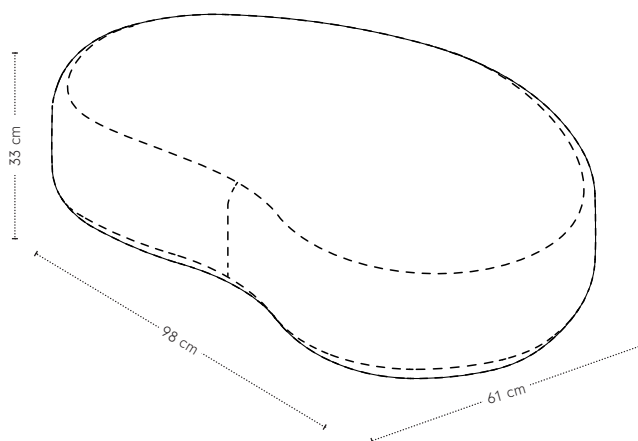

Kivi poef

Maatvoering

Pebble

Comma

Triangle

Rock

breedte + diepte + hoogte

Zitting	Vormschuim
Ombouw	Dacron 200 grams
Dragende delen	MDF
Poten	Zwart kunststof 25 mm