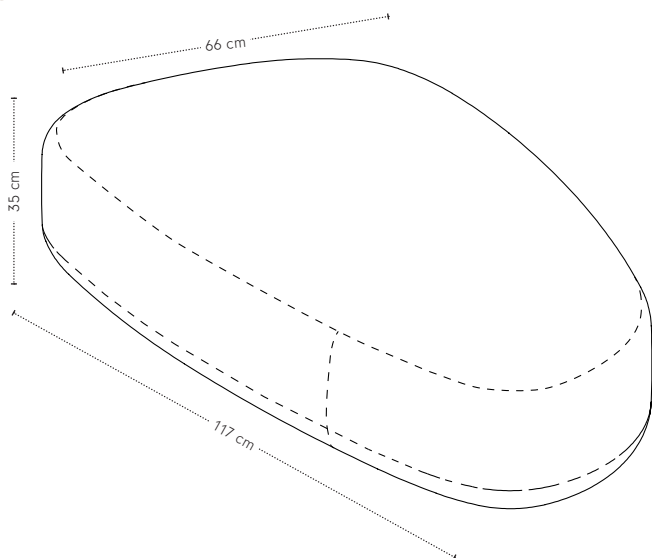

Kivi poef

Maatvoering

Pebble

Comma

Triangle

Rock

breedte + diepte + hoogte

Zitting	Vormschuim
Ombouw	Dacron 200 grams
Dragende delen	MDF
Poten	Zwart kunststof 25 mm