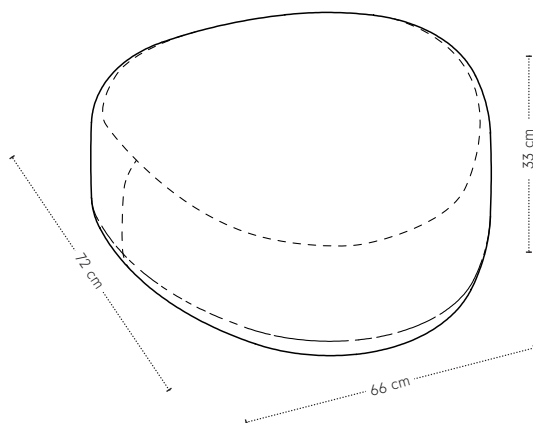

Kivi poef

Maatvoering

Pebble

Comma

Triangle

Rock

breedte + diepte + hoogte

Zitting	Vormschuim
Ombouw	Dacron 200 grams
Dragende delen	MDF
Poten	Zwart kunststof 25 mm