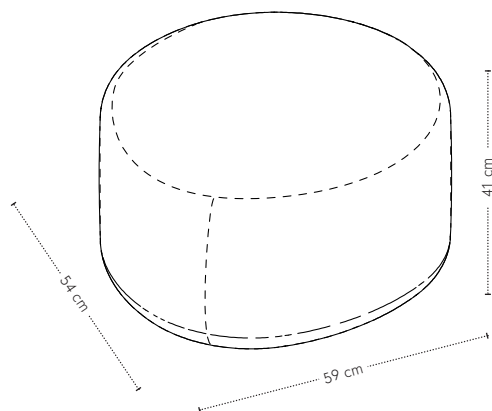

Kivi poef

Maatvoering

Pebble

Comma

Triangle

Rock

breedte + diepte + hoogte

Zitting	Vormschuim
Ombouw	Dacron 200 grams
Dragende delen	MDF
Poten	Zwart kunststof 25 mm