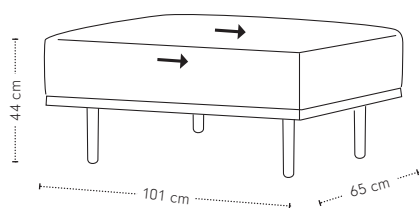

Dura Lounge bank

hoogte + breedte + zitbreedte

Maatvoering

diepte
+ zitdiepte
+ zithoogte

Dura Lounge 1-arm

hoogte + breedte + zitbreedte

Maatvoering

diepte
+ zitdiepte
+ zithoogte

Dura Lounge element poef

hoogte + breedte + zitbreedte

Maatvoering

diepte
+ zitdiepte
+ zithoogte

Dura Lounge poef

hoogte + breedte + diepte

Extra stiknaden bij uitvoering in leer

Dura Lounge rugkussen

Maatvoering

Om een comfortabele zitdiepte te creëren zijn de Dura Lounge rugkussens ontwikkeld.

Mocht je twee kussens in dezelfde breedte willen combineren, dan adviseren we het volgende:

- 2 x Dura Lounge rugkussen breedte 64 voor een 2,5-zits element
- 2 x Dura Lounge rugkussen breedte 74 voor een 3-zits element
- 2 x Dura Lounge rugkussen breedte 84 voor een 3,5-zits element
- 2 x Dura Lounge rugkussen breedte 94 voor een 4-zits element
- 2 x Dura Lounge rugkussen breedte 104 voor een 5-zits element