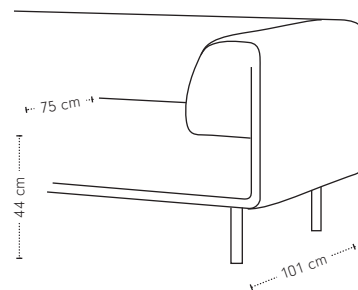

Dura Lounge bank

hoogte + breedte + zitbreedte

Maatvoering

diepte
+ zitdiepte
+ zithoogte

Dura Lounge 1-arm

hoogte + breedte + zitbreedte

Maatvoering

diepte
+ zitdiepte
+ zithoogte

Dura Lounge element poef

hoogte + breedte + zitbreedte

Maatvoering

diepte
+ zitdiepte
+ zithoogte

Dura Lounge poef

hoogte + breedte + diepte

Extra stiknaden bij uitvoering in leer

Dura Lounge rugkussen

Maatvoering

Om een comfortabele zitdiepte te creëren zijn de Dura Lounge rugkussens ontwikkeld.

Mocht je twee kussens in dezelfde breedte willen combineren, dan adviseren we het volgende:

- 2 x Dura Lounge rugkussen breedte 64 voor een 2,5-zits element
- 2 x Dura Lounge rugkussen breedte 74 voor een 3-zits element
- 2 x Dura Lounge rugkussen breedte 84 voor een 3,5-zits element
- 2 x Dura Lounge rugkussen breedte 94 voor een 4-zits element
- 2 x Dura Lounge rugkussen breedte 104 voor een 5-zits element

Extra stiknaden bij uitvoering in leer

Bij breedte 64 - 104

Bij breedte 114

Dura Lounge armsteun

Maatvoering

hoogte
+ breedte
+ diepte

Dura Lounge materialen

Zitting	Koudschuim LS45032
Rugdeel	Polyether 35220
Ombouw	Polyether 24160
Dragende delen	Beuken
Verbindingsdelen	Multiplex
Overig delen	Multiplex, MDF
Veren	Nosag hard metaal 3,8 mm
Poten	Gegoten en gepolijst aluminium of gegoten en gemoffeld aluminium