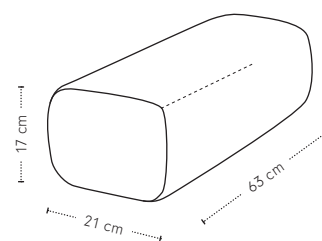

Dura Lounge bank

hoogte + breedte + zitbreedte

Maatvoering

diepte
+ zitdiepte
+ zithoogte

Dura Lounge 1-arm

hoogte + breedte + zitbreedte

Maatvoering

diepte
+ zitdiepte
+ zithoogte

Dura Lounge element poef

hoogte + breedte + zitbreedte

Maatvoering

diepte
+ zitdiepte
+ zithoogte

Dura Lounge poef

hoogte + breedte + diepte

Extra stiknaden bij uitvoering in leer

Dura Lounge rugkussen

Maatvoering

Om een comfortabele zitdiepte te creëren zijn de Dura Lounge rugkussens ontwikkeld.

Mocht je twee kussens in dezelfde breedte willen combineren, dan adviseren we het volgende:

- 2 x Dura Lounge rugkussen breedte 64 voor een 2,5-zits element
- 2 x Dura Lounge rugkussen breedte 74 voor een 3-zits element
- 2 x Dura Lounge rugkussen breedte 84 voor een 3,5-zits element
- 2 x Dura Lounge rugkussen breedte 94 voor een 4-zits element
- 2 x Dura Lounge rugkussen breedte 104 voor een 5-zits element

Extra stiknaden bij uitvoering in leer

Bij breedte 64 - 104

Bij breedte 114

Dura Lounge armsteun

Maatvoering

hoogte
+ breedte
+ diepte

Dura Lounge materialen

Zitting	Koudschuim LS45032
Rugdeel	Polyether 35220
Ombouw	Polyether 24160
Dragende delen	Beuken
Verbindingsdelen	Multiplex
Overig delen	Multiplex, MDF
Veren	Nosag hard metaal 3,8 mm
Poten	Gegoten en gepolijst aluminium of gegoten en gemoffeld aluminium