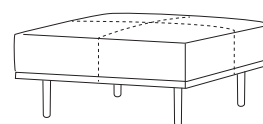

Dura Lounge bank

hoogte + breedte + zitbreedte

Maatvoering

diepte
+ zitdiepte
+ zithoogte

Dura Lounge 1-arm

hoogte + breedte + zitbreedte

Maatvoering

diepte
+ zitdiepte
+ zithoogte

Dura Lounge element poef

hoogte + breedte + zitbreedte

Maatvoering

diepte
+ zitdiepte
+ zithoogte

Dura Lounge poef

hoogte + breedte + diepte

Extra stiknaden bij uitvoering in leer

Dura Lounge rugkussen

Maatvoering

Om een comfortabele zitdiepte te creëren zijn de Dura Lounge rugkussens ontwikkeld.

Mocht je twee kussens in dezelfde breedte willen combineren, dan adviseren we het volgende:

- 2 x Dura Lounge rugkussen breedte 64 voor een 2,5-zits element
- 2 x Dura Lounge rugkussen breedte 74 voor een 3-zits element
- 2 x Dura Lounge rugkussen breedte 84 voor een 3,5-zits element
- 2 x Dura Lounge rugkussen breedte 94 voor een 4-zits element
- 2 x Dura Lounge rugkussen breedte 104 voor een 5-zits element