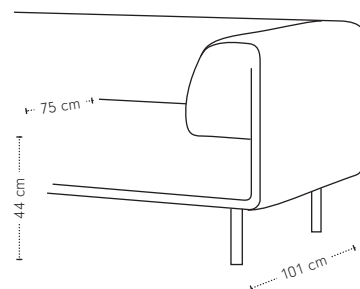

Dura Lounge bank

hoogte + breedte + zitbreedte

Maatvoering

diepte
+ zitdiepte
+ zithoogte

Dura Lounge 1-arm

hoogte + breedte + zitbreedte

Maatvoering

diepte
+ zitdiepte
+ zithoogte

Dura Lounge element poef

hoogte + breedte + zitbreedte

Maatvoering

diepte
+ zitdiepte
+ zithoogte

Dura Lounge poef

hoogte + breedte + diepte

Extra stiknaden bij uitvoering in leer

Dura Lounge rugkussen

Maatvoering

Om een comfortabele zitdiepte te creëren zijn de Dura Lounge rugkussens ontwikkeld.

Mocht je twee kussens in dezelfde breedte willen combineren, dan adviseren we het volgende:

- 2 x Dura Lounge rugkussen breedte 64 voor een 2,5-zits element
- 2 x Dura Lounge rugkussen breedte 74 voor een 3-zits element
- 2 x Dura Lounge rugkussen breedte 84 voor een 3,5-zits element
- 2 x Dura Lounge rugkussen breedte 94 voor een 4-zits element
- 2 x Dura Lounge rugkussen breedte 104 voor een 5-zits element

Extra stiknaden bij uitvoering in leer

Bij breedte 64 - 104

Bij breedte 114

Dura Lounge armsteun

Maatvoering

hoogte
+ breedte
+ diepte

Dura Lounge materialen

Zitting	Koudschuim LS45032
Rugdeel	Polyether 35220
Ombouw	Polyether 24160
Dragende delen	Beuken
Verbindingsdelen	Multiplex
Overig delen	Multiplex, MDF
Veren	Nosag hard metaal 3,8 mm
Poten	Gegoten en gepolijst aluminium of gegoten en gemoffeld aluminium