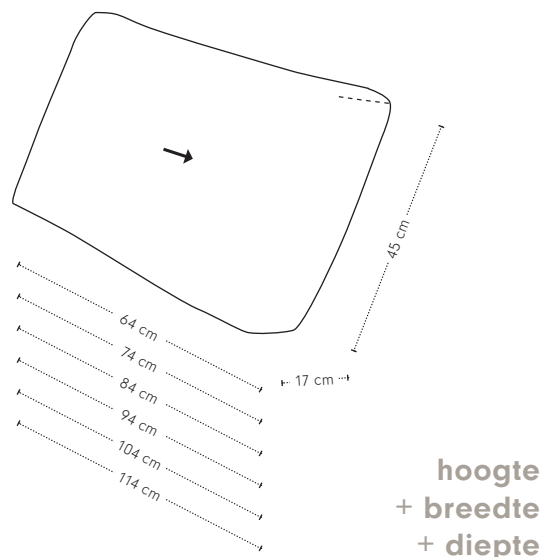

Dura Lounge bank

hoogte + breedte + zitbreedte

Maatvoering

diepte
+ zitdiepte
+ zithoogte

Dura Lounge 1-arm

hoogte + breedte + zitbreedte

Maatvoering

diepte
+ zitdiepte
+ zithoogte

Dura Lounge element poef

hoogte + breedte + zitbreedte

Maatvoering

diepte
+ zitdiepte
+ zithoogte

Dura Lounge poef

hoogte + breedte + diepte

Extra stiknaden bij uitvoering in leer

Dura Lounge rugkussen

Maatvoering

Om een comfortabele zitdiepte te creëren zijn de Dura Lounge rugkussens ontwikkeld.

Mocht je twee kussens in dezelfde breedte willen combineren, dan adviseren we het volgende:

- 2 x Dura Lounge rugkussen breedte 64 voor een 2,5-zits element
- 2 x Dura Lounge rugkussen breedte 74 voor een 3-zits element
- 2 x Dura Lounge rugkussen breedte 84 voor een 3,5-zits element
- 2 x Dura Lounge rugkussen breedte 94 voor een 4-zits element
- 2 x Dura Lounge rugkussen breedte 104 voor een 5-zits element

Extra stiknaden bij uitvoering in leer

Bij breedte 64 - 104

Bij breedte 114

Dura Lounge armsteun

Maatvoering

hoogte
+ breedte
+ diepte

Dura Lounge materialen

Zitting	Koudschuim LS45032
Rugdeel	Polyether 35220
Ombouw	Polyether 24160
Dragende delen	Beuken
Verbindingsdelen	Multiplex
Overig delen	Multiplex, MDF
Veren	Nosag hard metaal 3,8 mm
Poten	Gegoten en gepolijst aluminium of gegoten en gemoffeld aluminium