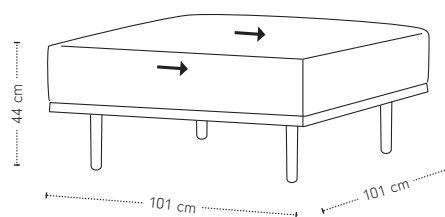

Dura Lounge bank

hoogte + breedte + zitbreedte

Maatvoering

diepte
+ zitdiepte
+ zithoogte

Dura Lounge 1-arm

hoogte + breedte + zitbreedte

Maatvoering

diepte
+ zitdiepte
+ zithoogte

Dura Lounge element poef

hoogte + breedte + zitbreedte

Maatvoering

diepte
+ zitdiepte
+ zithoogte

Dura Lounge poef

hoogte + breedte + diepte

Extra stiknaden bij uitvoering in leer

Dura Lounge rugkussen

Maatvoering

Om een comfortabele zitdiepte te creëren zijn de Dura Lounge rugkussens ontwikkeld.

Mocht je twee kussens in dezelfde breedte willen combineren, dan adviseren we het volgende:

- 2 x Dura Lounge rugkussen breedte 64 voor een 2,5-zits element
- 2 x Dura Lounge rugkussen breedte 74 voor een 3-zits element
- 2 x Dura Lounge rugkussen breedte 84 voor een 3,5-zits element
- 2 x Dura Lounge rugkussen breedte 94 voor een 4-zits element
- 2 x Dura Lounge rugkussen breedte 104 voor een 5-zits element