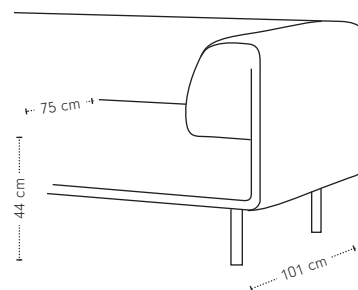

Dura Lounge bank

hoogte + breedte + zitbreedte

Maatvoering

diepte
+ zitdiepte
+ zithoogte

Dura Lounge 1-arm

hoogte + breedte + zitbreedte

Maatvoering

diepte
+ zitdiepte
+ zithoogte

Dura Lounge element poef

hoogte + breedte + zitbreedte

Maatvoering

diepte
+ zitdiepte
+ zithoogte

Dura Lounge poef

hoogte + breedte + diepte

Extra stiknaden bij uitvoering in leer

Dura Lounge rugkussen

Maatvoering

Om een comfortabele zitdiepte te creëren zijn de Dura Lounge rugkussens ontwikkeld.

Mocht je twee kussens in dezelfde breedte willen combineren, dan adviseren we het volgende:

- 2 x Dura Lounge rugkussen breedte 64 voor een 2,5-zits element
- 2 x Dura Lounge rugkussen breedte 74 voor een 3-zits element
- 2 x Dura Lounge rugkussen breedte 84 voor een 3,5-zits element
- 2 x Dura Lounge rugkussen breedte 94 voor een 4-zits element
- 2 x Dura Lounge rugkussen breedte 104 voor een 5-zits element

Extra stiknaden bij uitvoering in leer

Bij breedte 64 - 104

Bij breedte 114

Dura Lounge armsteun

Maatvoering

hoogte
+ breedte
+ diepte

Dura Lounge materialen

Zitting	Koudschuim LS45032
Rugdeel	Polyether 35220
Ombouw	Polyether 24160
Dragende delen	Beuken
Verbindingsdelen	Multiplex
Overig delen	Multiplex, MDF
Veren	Nosag hard metaal 3,8 mm
Poten	Gegoten en gepolijst aluminium of gegoten en gemoffeld aluminium