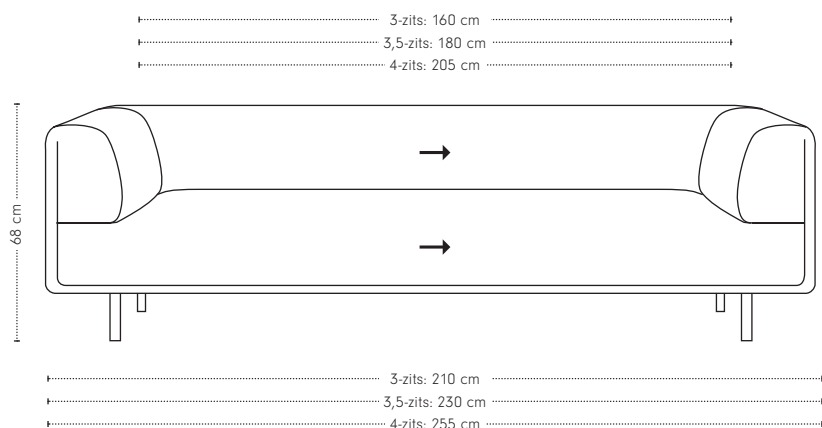

Dura Lounge bank

hoogte + breedte + zitbreedte

Maatvoering

diepte
+ zitdiepte
+ zithoogte

Dura Lounge 1-arm

hoogte + breedte + zitbreedte

Maatvoering

diepte
+ zitdiepte
+ zithoogte

Dura Lounge element poef

hoogte + breedte + zitbreedte

Maatvoering

diepte
+ zitdiepte
+ zithoogte

Dura Lounge poef

hoogte + breedte + diepte

Extra stiknaden bij uitvoering in leer

Dura Lounge rugkussen

Maatvoering

Om een comfortabele zitdiepte te creëren zijn de Dura Lounge rugkussens ontwikkeld.

Mocht je twee kussens in dezelfde breedte willen combineren, dan adviseren we het volgende:

- 2 x Dura Lounge rugkussen breedte 64 voor een 2,5-zits element
- 2 x Dura Lounge rugkussen breedte 74 voor een 3-zits element
- 2 x Dura Lounge rugkussen breedte 84 voor een 3,5-zits element
- 2 x Dura Lounge rugkussen breedte 94 voor een 4-zits element
- 2 x Dura Lounge rugkussen breedte 104 voor een 5-zits element

Extra stiknaden bij uitvoering in leer

Bij breedte 64 - 104

Bij breedte 114

Dura Lounge armsteun

Maatvoering

hoogte
+ breedte
+ diepte

Dura Lounge materialen

Zitting	Koudschuim LS45032
Rugdeel	Polyether 35220
Ombouw	Polyether 24160
Dragende delen	Beuken
Verbindingsdelen	Multiplex
Overig delen	Multiplex, MDF
Veren	Nosag hard metaal 3,8 mm
Poten	Gegoten en gepolijst aluminium of gegoten en gemoffeld aluminium