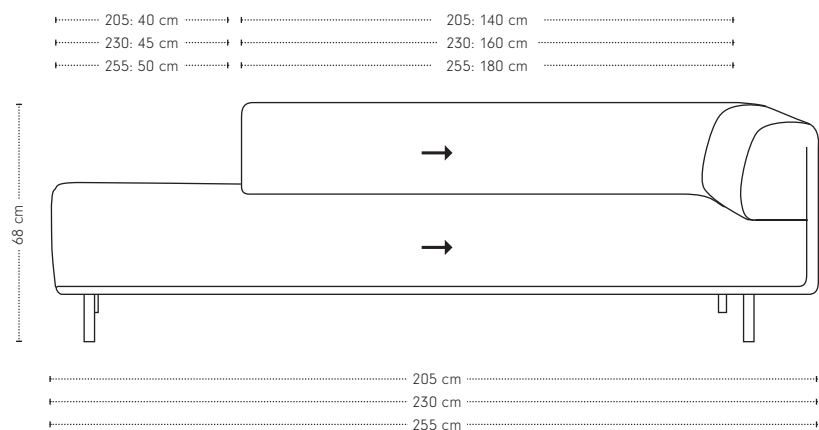

Dura Lounge bank

hoogte + breedte + zitbreedte

Maatvoering

diepte
+ zitdiepte
+ zithoogte

Dura Lounge 1-arm

hoogte + breedte + zitbreedte

Maatvoering

diepte
+ zitdiepte
+ zithoogte

Dura Lounge element poef

hoogte + breedte + zitbreedte

Maatvoering

diepte
+ zitdiepte
+ zithoogte

Dura Lounge poef

hoogte + breedte + diepte

Extra stiknaden bij uitvoering in leer

Dura Lounge rugkussen

Maatvoering

Om een comfortabele zitdiepte te creëren zijn de Dura Lounge rugkussens ontwikkeld.

Mocht je twee kussens in dezelfde breedte willen combineren, dan adviseren we het volgende:

- 2 x Dura Lounge rugkussen breedte 64 voor een 2,5-zits element
- 2 x Dura Lounge rugkussen breedte 74 voor een 3-zits element
- 2 x Dura Lounge rugkussen breedte 84 voor een 3,5-zits element
- 2 x Dura Lounge rugkussen breedte 94 voor een 4-zits element
- 2 x Dura Lounge rugkussen breedte 104 voor een 5-zits element

Extra stiknaden bij uitvoering in leer

Bij breedte 64 - 104

Bij breedte 114

Dura Lounge armsteun

Maatvoering

hoogte
+ breedte
+ diepte

Dura Lounge materialen

Zitting	Koudschuim LS45032
Rugdeel	Polyether 35220
Ombouw	Polyether 24160
Dragende delen	Beuken
Verbindingsdelen	Multiplex
Overig delen	Multiplex, MDF
Veren	Nosag hard metaal 3,8 mm
Poten	Gegoten en gepolijst aluminium of gegoten en gemoffeld aluminium