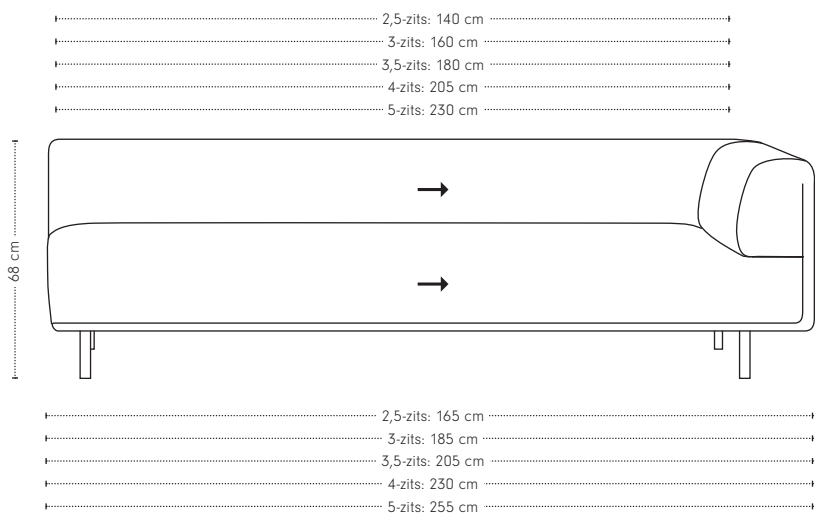

Dura Lounge bank

hoogte + breedte + zitbreedte

Maatvoering

diepte
+ zitdiepte
+ zithoogte

Dura Lounge 1-arm

hoogte + breedte + zitbreedte

Maatvoering

diepte
+ zitdiepte
+ zithoogte

Dura Lounge element poef

hoogte + breedte + zitbreedte

Maatvoering

diepte
+ zitdiepte
+ zithoogte

Dura Lounge poef

hoogte + breedte + diepte

Extra stiknaden bij uitvoering in leer

Dura Lounge rugkussen

Maatvoering

Om een comfortabele zitdiepte te creëren zijn de Dura Lounge rugkussens ontwikkeld.

Mocht je twee kussens in dezelfde breedte willen combineren, dan adviseren we het volgende:

- 2 x Dura Lounge rugkussen breedte 64 voor een 2,5-zits element
- 2 x Dura Lounge rugkussen breedte 74 voor een 3-zits element
- 2 x Dura Lounge rugkussen breedte 84 voor een 3,5-zits element
- 2 x Dura Lounge rugkussen breedte 94 voor een 4-zits element
- 2 x Dura Lounge rugkussen breedte 104 voor een 5-zits element

Extra stiknaden bij uitvoering in leer

Bij breedte 64 - 104

Bij breedte 114

Dura Lounge armsteun

Maatvoering

hoogte
+ breedte
+ diepte

Dura Lounge materialen

Zitting	Koudschuim LS45032
Rugdeel	Polyether 35220
Ombouw	Polyether 24160
Dragende delen	Beuken
Verbindingsdelen	Multiplex
Overig delen	Multiplex, MDF
Veren	Nosag hard metaal 3,8 mm
Poten	Gegoten en gepolijst aluminium of gegoten en gemoffeld aluminium