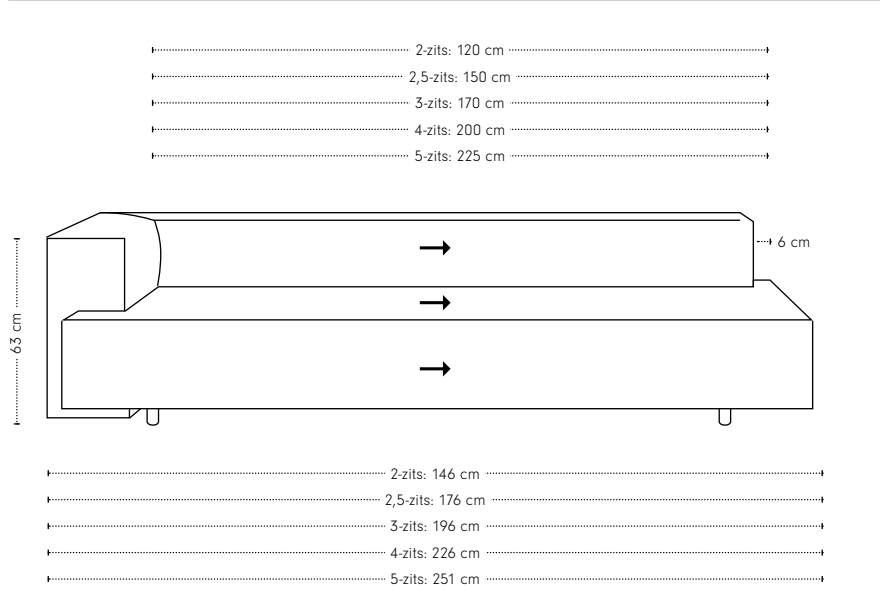

Cella bank

Maatvoering

Cella 1-arm

Maatvoering

Cella element poef

Maatvoering

Cella schakelement poef

Maatvoering

Cella hoekelement

Maatvoering

Cella poef

Maatvoering

Extra stiknaden bij uitvoering in leer

Cella rugkussens

Om een comfortabele zitdiepte te creëren zijn de Cella rugkussens ontwikkeld. Wij adviseren om een Cella kussen 90 te combineren in een 1,5-zits element en een Cella kussen 120 in een 2-zits element.

Mocht je twee kussens in dezelfde breedte willen combineren, dan adviseren we het volgende:

- 2 x Cella rugkussens breedte 65 voor een 2,5-zits element
- 2 x Cella rugkussens breedte 75 voor een 3-zits element
- 2 x Cella rugkussens breedte 90 voor een 4-zits element
- 2 x Cella rugkussens breedte 100 voor een 5-zits element

Cella voorbeeldopstellingen