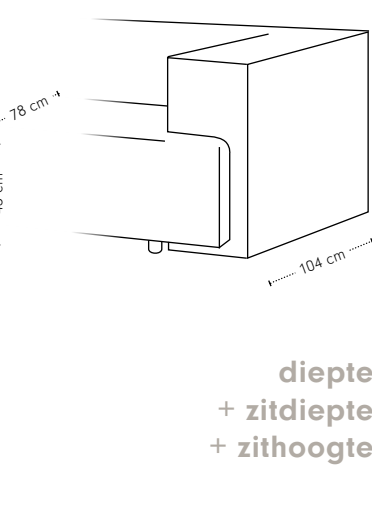

Cella bank

Maatvoering

Cella 1-arm

Maatvoering

Cella element poef

Maatvoering

Cella schakelement poef

Maatvoering

Cella hoekelement

Maatvoering

Cella poef

Maatvoering

Extra stiknaden bij uitvoering in leer

Cella rugkussens

Om een comfortabele zitdiepte te creëren zijn de Cella rugkussens ontwikkeld. Wij adviseren om een Cella kussen 90 te combineren in een 1,5-zits element en een Cella kussen 120 in een 2-zits element.

Mocht je twee kussens in dezelfde breedte willen combineren, dan adviseren we het volgende:

- 2 x Cella rugkussens breedte 65 voor een 2,5-zits element
- 2 x Cella rugkussens breedte 75 voor een 3-zits element
- 2 x Cella rugkussens breedte 90 voor een 4-zits element
- 2 x Cella rugkussens breedte 100 voor een 5-zits element

Cella voorbeeldopstellingen