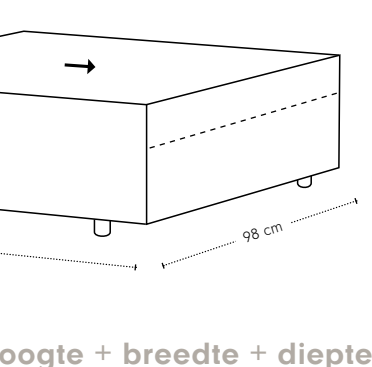

Cella bank

Maatvoering

Cella 1-arm

Maatvoering

Cella element poef

Maatvoering

Cella schakelement poef

Maatvoering

Cella hoekelement

Maatvoering

Cella poef

Maatvoering

Extra stiknaden bij uitvoering in leer

Cella rugkussens

Om een comfortabele zitdiepte te creëren zijn de Cella rugkussens ontwikkeld. Wij adviseren om een Cella kussen 90 te combineren in een 1,5-zits element en een Cella kussen 120 in een 2-zits element.

Mocht je twee kussens in dezelfde breedte willen combineren, dan adviseren we het volgende:

- 2 x Cella rugkussens breedte 65 voor een 2,5-zits element
- 2 x Cella rugkussens breedte 75 voor een 3-zits element
- 2 x Cella rugkussens breedte 90 voor een 4-zits element
- 2 x Cella rugkussens breedte 100 voor een 5-zits element