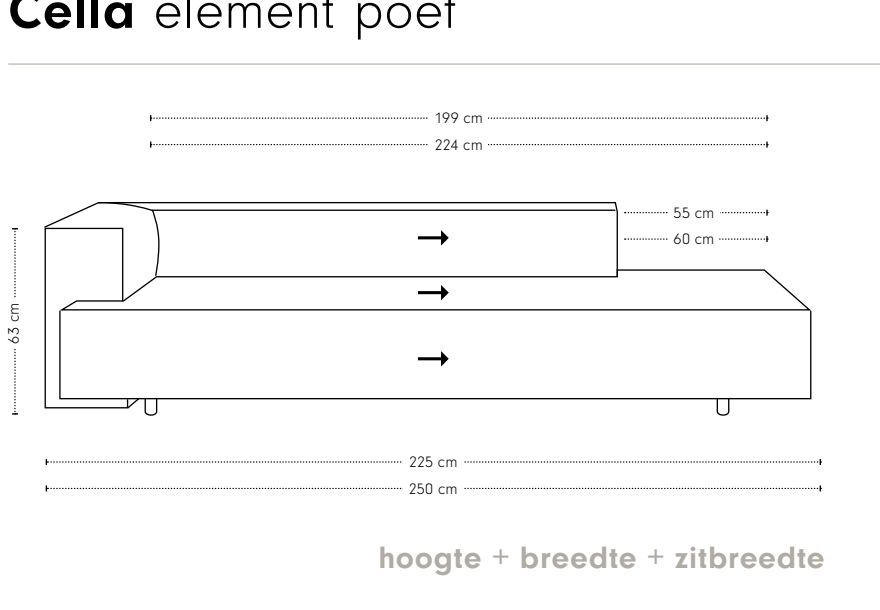

Cella bank

Maatvoering

Cella 1-arm

Maatvoering

Cella element poef

Maatvoering

Cella schakelement poef

Maatvoering

Cella hoekelement

Maatvoering

Cella poef

Maatvoering

Extra stiknaden bij uitvoering in leer

Cella rugkussens

Om een comfortabele zitdiepte te creëren zijn de Cella rugkussens ontwikkeld. Wij adviseren om een Cella kussen 90 te combineren in een 1,5-zits element en een Cella kussen 120 in een 2-zits element.

Mocht je twee kussens in dezelfde breedte willen combineren, dan adviseren we het volgende:

- 2 x Cella rugkussens breedte 65 voor een 2,5-zits element
- 2 x Cella rugkussens breedte 75 voor een 3-zits element
- 2 x Cella rugkussens breedte 90 voor een 4-zits element
- 2 x Cella rugkussens breedte 100 voor een 5-zits element

Cella voorbeeldopstellingen