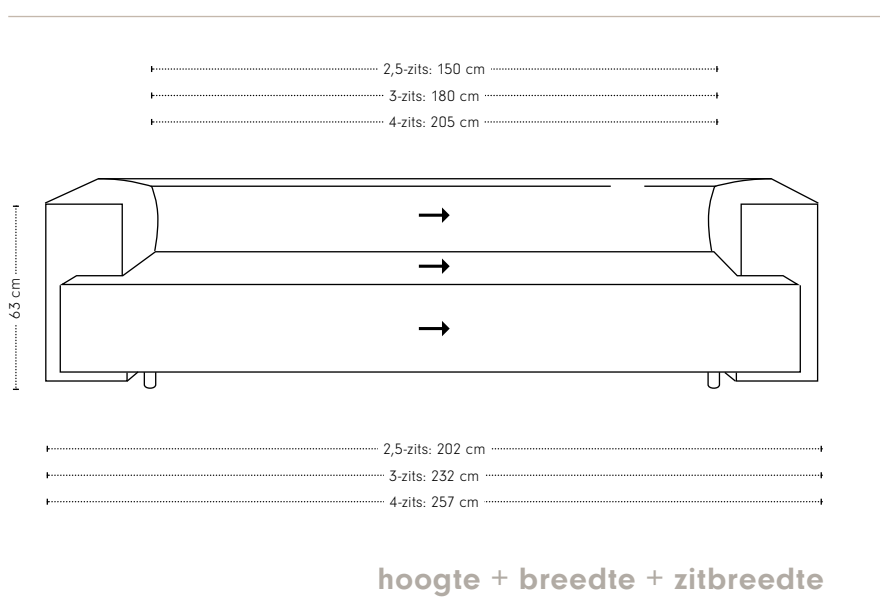

Cella bank

Maatvoering

Cella 1-arm

Maatvoering

Cella element poef

Maatvoering

Cella schakelement poef

Maatvoering

Cella hoekelement

Maatvoering

Cella poef

Maatvoering

Extra stiknaden bij uitvoering in leer

Cella rugkussens

Om een comfortabele zitdiepte te creëren zijn de Cella rugkussens ontwikkeld. Wij adviseren om een Cella kussen 90 te combineren in een 1,5-zits element en een Cella kussen 120 in een 2-zits element.

Mocht je twee kussens in dezelfde breedte willen combineren, dan adviseren we het volgende:

- 2 x Cella rugkussens breedte 65 voor een 2,5-zits element
- 2 x Cella rugkussens breedte 75 voor een 3-zits element
- 2 x Cella rugkussens breedte 90 voor een 4-zits element
- 2 x Cella rugkussens breedte 100 voor een 5-zits element

Cella voorbeeldopstellingen