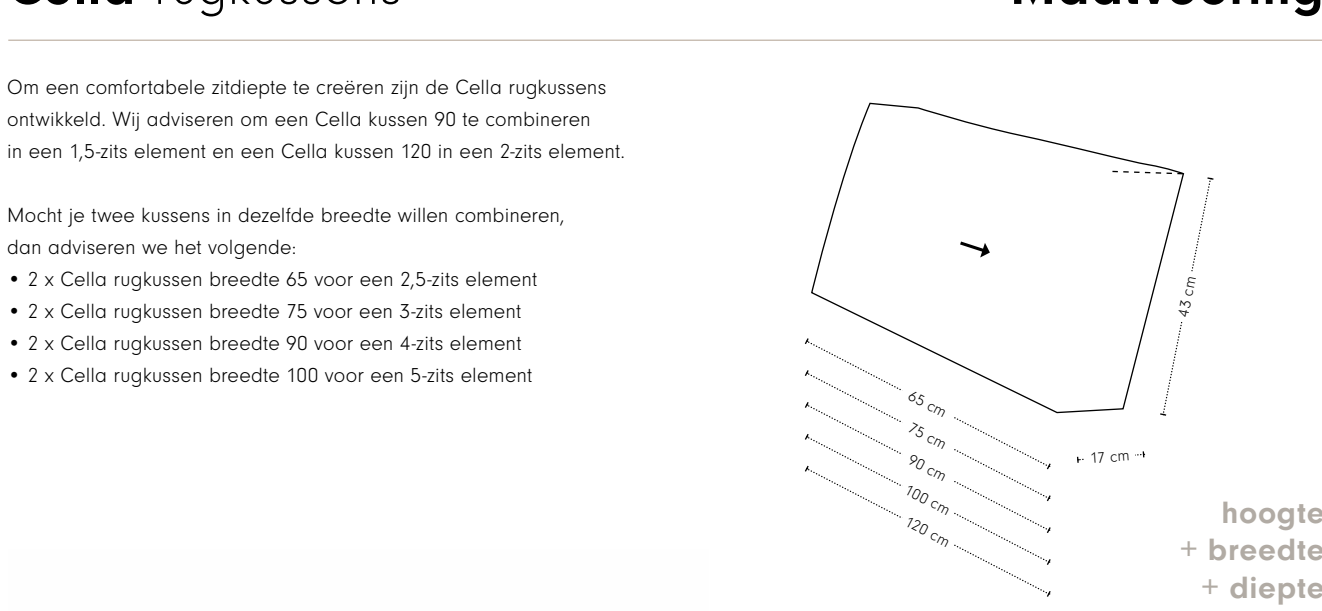

Cella bank

Maatvoering

Cella 1-arm

Maatvoering

Cella element poef

Maatvoering

Cella schakelement poef

Maatvoering

Cella hoekelement

Maatvoering

Cella poef

Maatvoering

Extra stiknaden bij uitvoering in leer

Cella rugkussens

Om een comfortabele zitdiepte te creëren zijn de Cella rugkussens ontwikkeld. Wij adviseren om een Cella kussen 90 te combineren in een 1,5-zits element en een Cella kussen 120 in een 2-zits element.

Mocht je twee kussens in dezelfde breedte willen combineren, dan adviseren we het volgende:

- 2 x Cella rugkussens breedte 65 voor een 2,5-zits element
- 2 x Cella rugkussens breedte 75 voor een 3-zits element
- 2 x Cella rugkussens breedte 90 voor een 4-zits element
- 2 x Cella rugkussens breedte 100 voor een 5-zits element