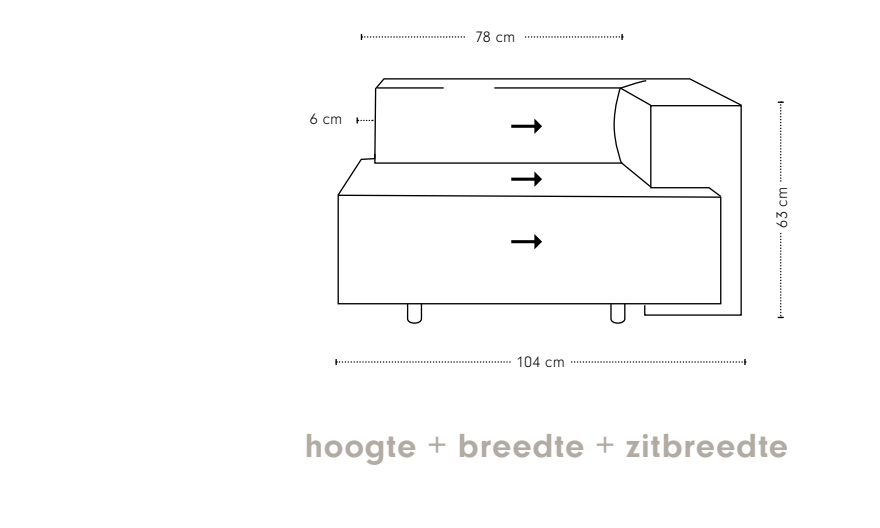

Cella bank

Maatvoering

Cella 1-arm

Maatvoering

Cella element poef

Maatvoering

Cella schakelement poef

Maatvoering

Cella hoekelement

Maatvoering

Cella poef

Maatvoering

Extra stiknaden bij uitvoering in leer

Cella rugkussens

Om een comfortabele zitdiepte te creëren zijn de Cella rugkussens ontwikkeld. Wij adviseren om een Cella kussen 90 te combineren in een 1,5-zits element en een Cella kussen 120 in een 2-zits element.

Mocht je twee kussens in dezelfde breedte willen combineren, dan adviseren we het volgende:

- 2 x Cella rugkussens breedte 65 voor een 2,5-zits element
- 2 x Cella rugkussens breedte 75 voor een 3-zits element
- 2 x Cella rugkussens breedte 90 voor een 4-zits element
- 2 x Cella rugkussens breedte 100 voor een 5-zits element