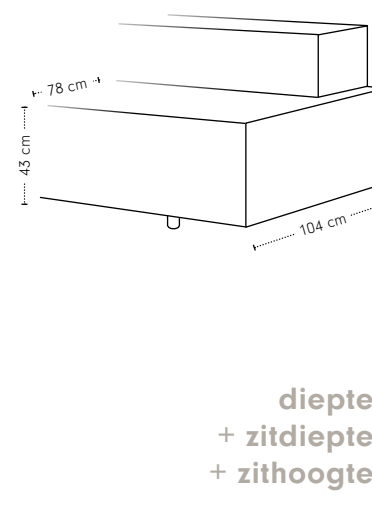

Cella bank

Maatvoering

Cella 1-arm

Maatvoering

Cella element poef

Maatvoering

Cella schakelement poef

Maatvoering

Cella hoekelement

Maatvoering

Cella poef

Maatvoering

Extra stiknaden bij uitvoering in leer

Cella rugkussens

Om een comfortabele zitdiepte te creëren zijn de Cella rugkussens ontwikkeld. Wij adviseren om een Cella kussen 90 te combineren in een 1,5-zits element en een Cella kussen 120 in een 2-zits element.

Mocht je twee kussens in dezelfde breedte willen combineren, dan adviseren we het volgende:

- 2 x Cella rugkussens breedte 65 voor een 2,5-zits element
- 2 x Cella rugkussens breedte 75 voor een 3-zits element
- 2 x Cella rugkussens breedte 90 voor een 4-zits element
- 2 x Cella rugkussens breedte 100 voor een 5-zits element

Cella voorbeeldopstellingen