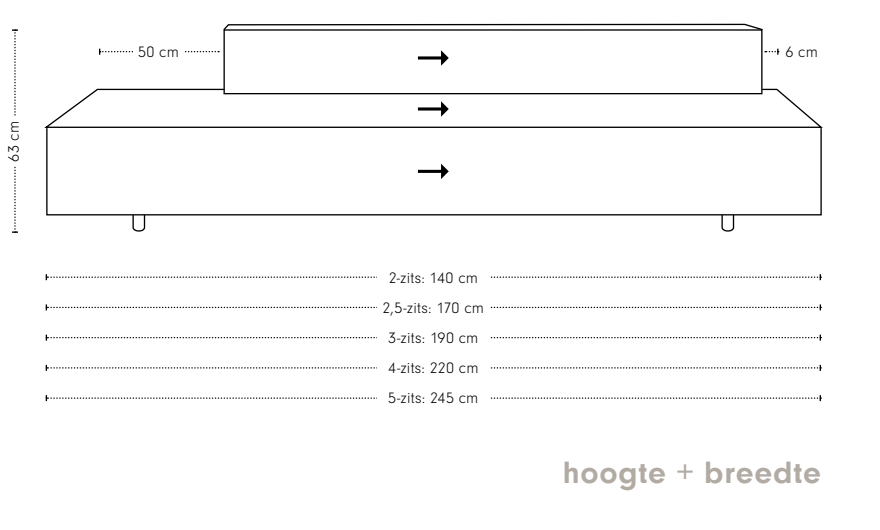

Cella bank

Maatvoering

Cella 1-arm

Maatvoering

Cella element poef

Maatvoering

Cella schakelement poef

Maatvoering

Cella hoekelement

Maatvoering

Cella poef

Maatvoering

Extra stiknaden bij uitvoering in leer

Cella rugkussens

Om een comfortabele zitdiepte te creëren zijn de Cella rugkussens ontwikkeld. Wij adviseren om een Cella kussen 90 te combineren in een 1,5-zits element en een Cella kussen 120 in een 2-zits element.

Mocht je twee kussens in dezelfde breedte willen combineren, dan adviseren we het volgende:

- 2 x Cella rugkussens breedte 65 voor een 2,5-zits element
- 2 x Cella rugkussens breedte 75 voor een 3-zits element
- 2 x Cella rugkussens breedte 90 voor een 4-zits element
- 2 x Cella rugkussens breedte 100 voor een 5-zits element

Cella voorbeeldopstellingen