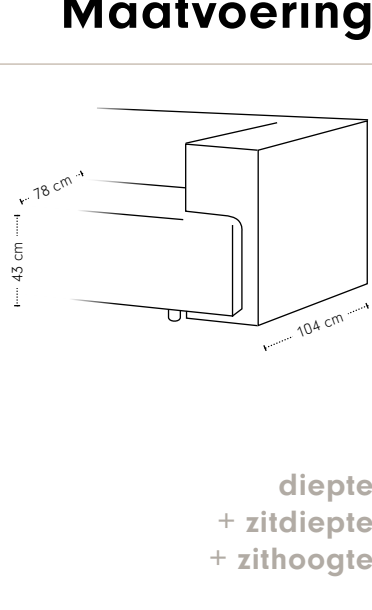

Cella bank

Maatvoering

Cella 1-arm

Maatvoering

Cella element poef

Maatvoering

Cella schakelement poef

Maatvoering

Cella hoekelement

Maatvoering

Cella poef

Maatvoering

Extra stiknaden bij uitvoering in leer

Cella rugkussens

Om een comfortabele zitdiepte te creëren zijn de Cella rugkussens ontwikkeld. Wij adviseren om een Cella kussen 90 te combineren in een 1,5-zits element en een Cella kussen 120 in een 2-zits element.

Mocht je twee kussens in dezelfde breedte willen combineren, dan adviseren we het volgende:

- 2 x Cella rugkussens breedte 65 voor een 2,5-zits element
- 2 x Cella rugkussens breedte 75 voor een 3-zits element
- 2 x Cella rugkussens breedte 90 voor een 4-zits element
- 2 x Cella rugkussens breedte 100 voor een 5-zits element

Cella voorbeeldopstellingen