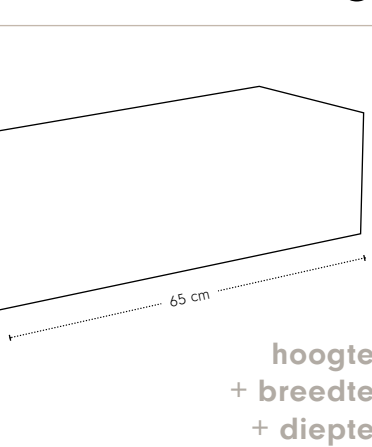

Maatvoering