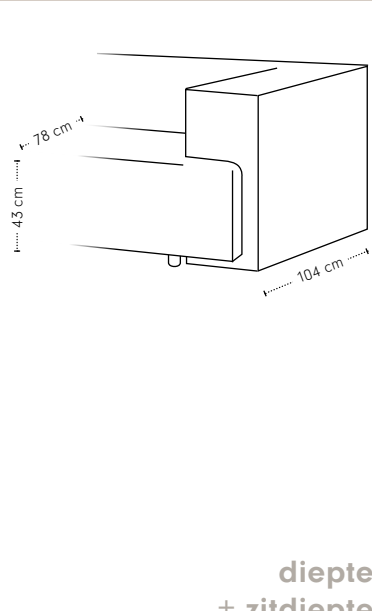

Cella bank

Maatvoering

Cella 1-arm

Maatvoering

Cella element poef

Maatvoering

Cella schakelement poef

Maatvoering

Cella hoekelement

Maatvoering

Cella poef

Maatvoering

Extra stiknaden bij uitvoering in leer

Cella rugkussens

Om een comfortabele zitdiepte te creëren zijn de Cella rugkussens ontwikkeld. Wij adviseren om een Cella kussen 90 te combineren in een 1,5-zits element en een Cella kussen 120 in een 2-zits element.

Mocht je twee kussens in dezelfde breedte willen combineren, dan adviseren we het volgende:

- 2 x Cella rugkussens breedte 65 voor een 2,5-zits element
- 2 x Cella rugkussens breedte 75 voor een 3-zits element
- 2 x Cella rugkussens breedte 90 voor een 4-zits element
- 2 x Cella rugkussens breedte 100 voor een 5-zits element

Cella voorbeeldopstellingen