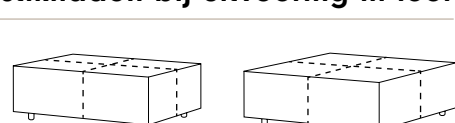

Cella bank

Maatvoering

Cella 1-arm

Maatvoering

Cella element poef

Maatvoering

Cella schakelement poef

Maatvoering

Cella hoekelement

Maatvoering

Cella poef

Maatvoering

Extra stiknaden bij uitvoering in leer

Cella rugkussens

Om een comfortabele zitdiepte te creëren zijn de Cella rugkussens ontwikkeld. Wij adviseren om een Cella kussen 90 te combineren in een 1,5-zits element en een Cella kussen 120 in een 2-zits element.

Mocht je twee kussens in dezelfde breedte willen combineren, dan adviseren we het volgende:

- 2 x Cella rugkussens breedte 65 voor een 2,5-zits element
- 2 x Cella rugkussens breedte 75 voor een 3-zits element
- 2 x Cella rugkussens breedte 90 voor een 4-zits element
- 2 x Cella rugkussens breedte 100 voor een 5-zits element