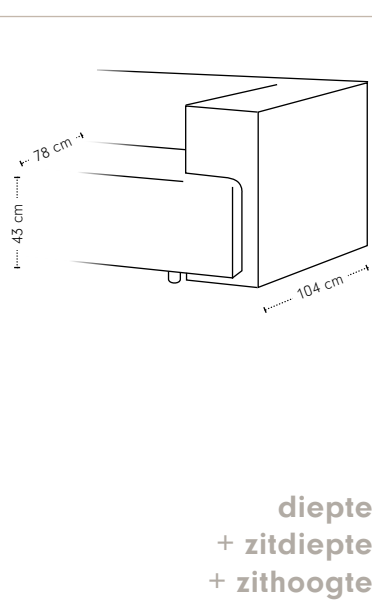

Cella bank

Maatvoering

Cella 1-arm

Maatvoering

Cella element poef

Maatvoering

Cella schakelement poef

Maatvoering

Cella hoekelement

Maatvoering

Cella poef

Maatvoering

Extra stiknaden bij uitvoering in leer

Cella rugkussens

Om een comfortabele zitdiepte te creëren zijn de Cella rugkussens ontwikkeld. Wij adviseren om een Cella kussen 90 te combineren in een 1,5-zits element en een Cella kussen 120 in een 2-zits element.

Mocht je twee kussens in dezelfde breedte willen combineren, dan adviseren we het volgende:

- 2 x Cella rugkussens breedte 65 voor een 2,5-zits element
- 2 x Cella rugkussens breedte 75 voor een 3-zits element
- 2 x Cella rugkussens breedte 90 voor een 4-zits element
- 2 x Cella rugkussens breedte 100 voor een 5-zits element

Cella voorbeeldopstellingen