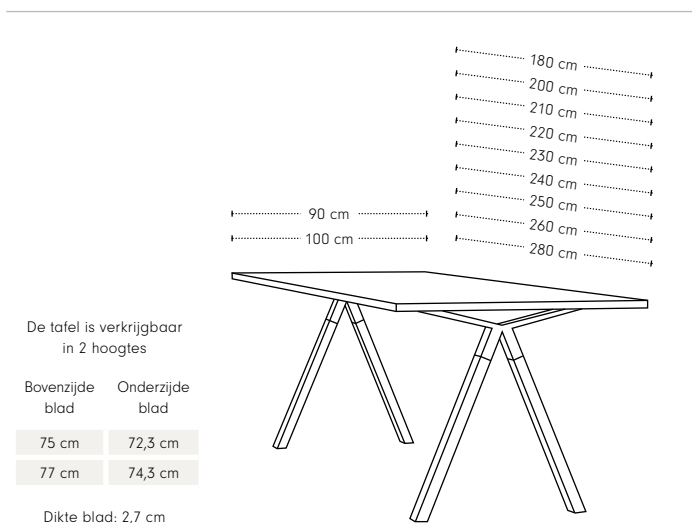

Axxe tafel

Maatvoering

Randafwerking

Axxe bench Craft

Maatvoering

Randafwerking

Axxe tafel

Blad	Massief eiken panelen, verlijmd in sortering Exclusive, dikte 27 mm
Afwerking blad	Gelakt of geolied
Tussenstuk	Gelast staal
Afwerking tussenstuk	Gecoat
Poten	Massief eiken 60x40 mm
Afwerking poten	Gelakt of geolied

Axxe bench Craft

Zitting	Massief eiken panelen, verlijmd in sortering Exclusive, dikte 27 mm
Afwerking zitting	Gelakt of geolied
Tussenstuk	Gelast staal
Afwerking tussenstuk	Gecoat
Poten	Massief eiken
Afwerking poten	Gelakt of geolied