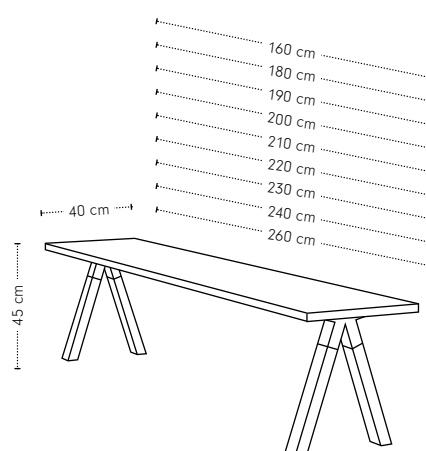

Axxe tafel

Maatvoering

Randafwerking

Axxe bench Craft

Maatvoering

Randafwerking

Axxe tafel

Blad	Massief eiken panelen, verlijmd in sortering Exclusive, dikte 27 mm
Afwerking blad	Gelakt of geolied
Tussenstuk	Gelast staal
Afwerking tussenstuk	Gecoat
Poten	Massief eiken 60x40 mm
Afwerking poten	Gelakt of geolied

Axxe bench Craft

Zitting	Massief eiken panelen, verlijmd in sortering Exclusive, dikte 27 mm
Afwerking zitting	Gelakt of geolied
Tussenstuk	Gelast staal
Afwerking tussenstuk	Gecoat
Poten	Massief eiken
Afwerking poten	Gelakt of geolied