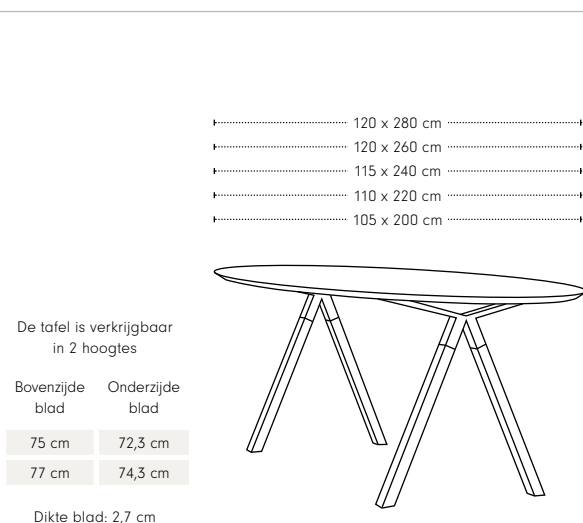

Axxe tafel

Maatvoering

Randafwerking

Axxe bench Craft

Maatvoering

Randafwerking

Axxe tafel

Blad	Massief eiken panelen, verlijmd in sortering Exclusive, dikte 27 mm
Afwerking blad	Gelakt of geolied
Tussenstuk	Gelast staal
Afwerking tussenstuk	Gecoat
Poten	Massief eiken 60x40 mm
Afwerking poten	Gelakt of geolied

Axxe bench Craft

Zitting	Massief eiken panelen, verlijmd in sortering Exclusive, dikte 27 mm
Afwerking zitting	Gelakt of geolied
Tussenstuk	Gelast staal
Afwerking tussenstuk	Gecoat
Poten	Massief eiken
Afwerking poten	Gelakt of geolied