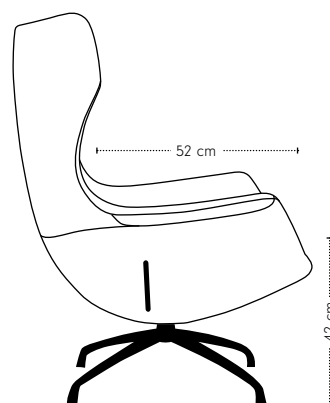

Puuro fauteuil

hoogte + breedte + diepte

Maatvoering

zitdiepte + zithoogte

Puuro poef

Maatvoering

hoogte + breedte + diepte

Hoofdsteen	Dacron 200 grams
Zitting	Polyether
Rugdeel	Vormschuim met toplaag Dacron 100 grams
Ombouw	Vormschuim met toplaag Dacron 100 grams
Dragende delen	Gelast staal
Veren	Nosag hard metaal 3,8 mm
Buisdikte	Buitendiameter 10 mm + wanddikte 2 mm
Frame	Gegoten en gemoffeld aluminium