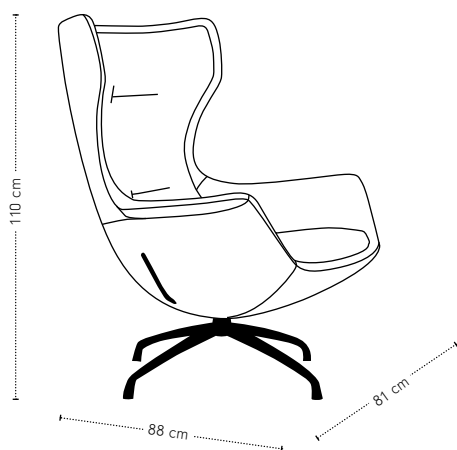

Puuro fauteuil

hoogte + breedte + diepte

Maatvoering

zitdiepte + zithoogte

Puuro poef

Maatvoering

hoogte + breedte + diepte

Hoofdsteen	Dacron 200 grams
Zitting	Polyether
Rugdeel	Vormschuim met toplaag Dacron 100 grams
Ombouw	Vormschuim met toplaag Dacron 100 grams
Dragende delen	Gelast staal
Veren	Nosag hard metaal 3,8 mm
Buisdikte	Buitendiameter 10 mm + wanddikte 2 mm
Frame	Gegoten en gemoffeld aluminium