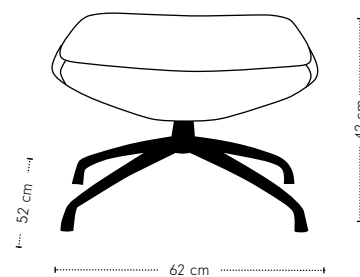

Puuro fauteuil

hoogte + breedte + diepte

Maatvoering

zitdiepte + zithoogte

Puuro poef

Maatvoering

hoogte + breedte + diepte

Hoofdsteen	Dacron 200 grams
Zitting	Polyether
Rugdeel	Vormschuim met toplaag Dacron 100 grams
Ombouw	Vormschuim met toplaag Dacron 100 grams
Dragende delen	Gelast staal
Veren	Nosag hard metaal 3,8 mm
Buisdikte	Buitendiameter 10 mm + wanddikte 2 mm
Frame	Gegoten en gemoffeld aluminium