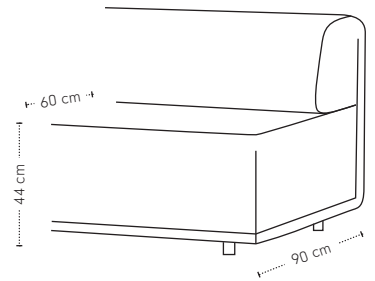

Kuvio element poef

hoogte + breedte + zitbreedte

Maatvoering

diepte
+ zitdiepte
+ zithoogte

Kuvio element poef XL

hoogte + breedte + zitbreedte

Maatvoering

diepte
+ zitdiepte
+ zithoogte

Kuvio 1-arm combi

hoogte + breedte + zitbreedte

Maatvoering

diepte
+ zitdiepte
+ zithoogte

Kuvio schakelelement poef

hoogte + breedte + zitbreedte

Maatvoering

diepte
+ zitdiepte
+ zithoogte

Kuvio 45° element

diepte
+ zitdiepte
+ zithoogte

Kuvio poef

hoogte + breedte + diepte

Kuvio rugkussen

Maatvoering

Let op! Wij adviseren het Kuvio rugkussen enkel te gebruiken bij element poef XL 190 & 220.

Kuvio poot