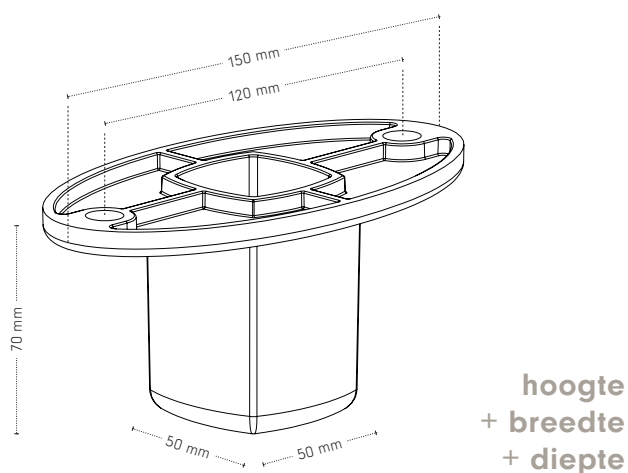

Kuvio element poef

hoogte + breedte + zitbreedte

Maatvoering

diepte
+ zitdiepte
+ zithoogte

Kuvio element poef XL

hoogte + breedte + zitbreedte

Maatvoering

diepte
+ zitdiepte
+ zithoogte

Kuvio 1-arm combi

hoogte + breedte + zitbreedte

Maatvoering

diepte
+ zitdiepte
+ zithoogte

Kuvio schakelelement poef

hoogte + breedte + zitbreedte

Maatvoering

diepte
+ zitdiepte
+ zithoogte

Kuvio 45° element

diepte
+ zitdiepte
+ zithoogte

Kuvio poef

hoogte + breedte + diepte

Kuvio rugkussen

Maatvoering

Let op! Wij adviseren het Kuvio rugkussen enkel te gebruiken bij element poef XL 190 & 220.

Kuvio poot

Maatvoering

Kuvio materialen

Zitting	Koudschuim 5542
Rugdeel	Polyether B30070
Ombouw	Polyether BA2035
Dragende delen	Beuken
Verbindingsdelen	Multiplex
Overig delen	Multiplex, MDF
Veren	Nosag hard metaal 3,8 mm
Poten	Gegoten en gepolijst aluminium of gegoten en gemoffeld aluminium