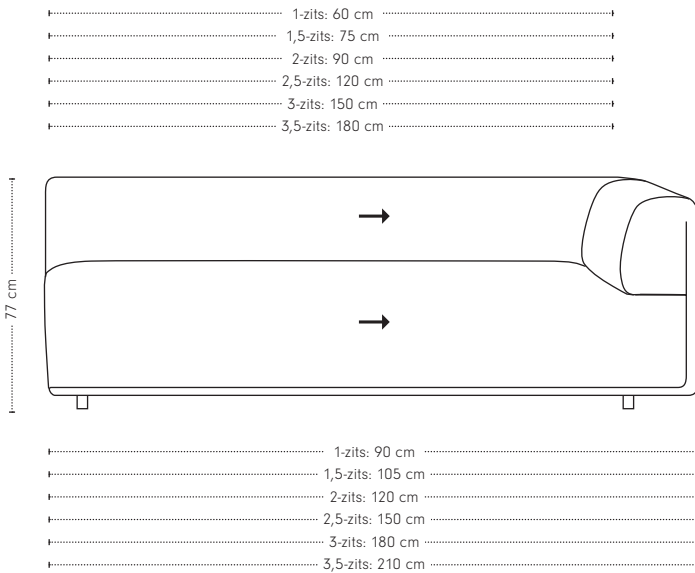

Kuvio bank

hoogte + breedte + zitbreedte

Maatvoering

diepte
+ zitdiepte
+ zithoogte

Kuvio 1-arm

hoogte + breedte + zitbreedte

Maatvoering

diepte
+ zitdiepte
+ zithoogte

1-zits 1-arm links

1-zits 1-arm rechts

stofrichting →
veer 

veer- + stofrichting

Kuvio 0-arm

hoogte + breedte + zitbreedte

Maatvoering

diepte
+ zitdiepte
+ zithoogte

Kuvio element poef

hoogte + breedte + zitbreedte

Maatvoering

diepte
+ zitdiepte
+ zithoogte

Kuvio element poef XL

hoogte + breedte + zitbreedte

Maatvoering

diepte
+ zitdiepte
+ zithoogte

Kuvio 1-arm combi

hoogte + breedte + zitbreedte

Maatvoering

diepte
+ zitdiepte
+ zithoogte

Kuvio schakelelement poef

hoogte + breedte + zitbreedte

Maatvoering

diepte
+ zitdiepte
+ zithoogte