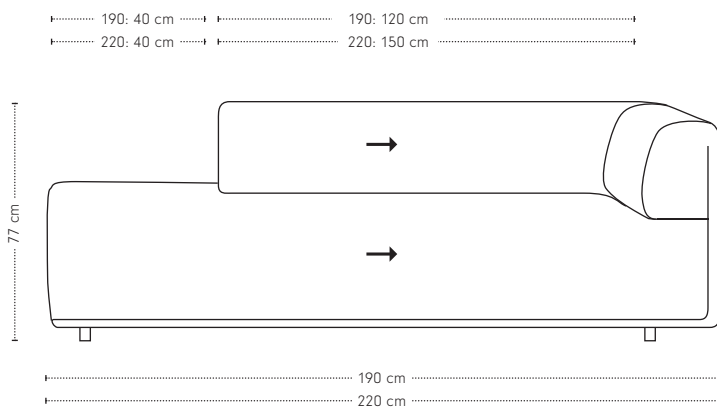

Kuvio bank

hoogte + breedte + zitbreedte

Maatvoering

diepte
+ zitdiepte
+ zithoogte

Kuvio 1-arm

hoogte + breedte + zitbreedte

Maatvoering

diepte
+ zitdiepte
+ zithoogte

1-zits 1-arm links

1-zits 1-arm rechts

stofrichting →
veer 

veer- + stofrichting

Kuvio 0-arm

hoogte + breedte + zitbreedte

Maatvoering

diepte
+ zitdiepte
+ zithoogte

Kuvio element poef

hoogte + breedte + zitbreedte

Maatvoering

diepte
+ zitdiepte
+ zithoogte

Kuvio element poef XL

hoogte + breedte + zitbreedte

Maatvoering

diepte
+ zitdiepte
+ zithoogte

Kuvio 1-arm combi

hoogte + breedte + zitbreedte

Maatvoering

diepte
+ zitdiepte
+ zithoogte

Kuvio schakelelement poef

hoogte + breedte + zitbreedte

Maatvoering

diepte
+ zitdiepte
+ zithoogte