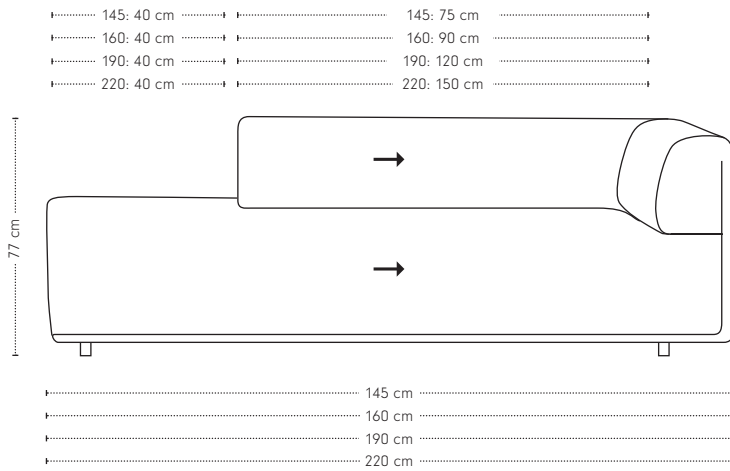

Kuvio bank

hoogte + breedte + zitbreedte

Maatvoering

diepte
+ zitdiepte
+ zithoogte

Kuvio 1-arm

hoogte + breedte + zitbreedte

Maatvoering

diepte
+ zitdiepte
+ zithoogte

1-zits 1-arm links

1-zits 1-arm rechts

stofrichting →
veer 

veer- + stofrichting

Kuvio 0-arm

hoogte + breedte + zitbreedte

Maatvoering

diepte
+ zitdiepte
+ zithoogte

Kuvio element poef

hoogte + breedte + zitbreedte

Maatvoering

diepte
+ zitdiepte
+ zithoogte

Kuvio element poef XL

hoogte + breedte + zitbreedte

Maatvoering

diepte
+ zitdiepte
+ zithoogte

Kuvio 1-arm combi

hoogte + breedte + zitbreedte

Maatvoering

diepte
+ zitdiepte
+ zithoogte

Kuvio schakelelement poef

hoogte + breedte + zitbreedte

Maatvoering

diepte
+ zitdiepte
+ zithoogte