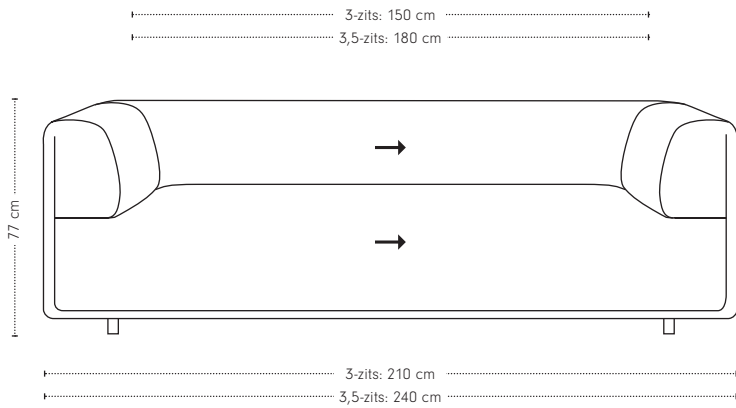

Kuvio bank

hoogte + breedte + zitbreedte

Maatvoering

diepte
+ zitdiepte
+ zithoogte

Kuvio 1-arm

hoogte + breedte + zitbreedte

Maatvoering

diepte
+ zitdiepte
+ zithoogte

1-zits 1-arm links

1-zits 1-arm rechts

stofrichting →
veer 

veer- + stofrichting

Kuvio 0-arm

hoogte + breedte + zitbreedte

Maatvoering

diepte
+ zitdiepte
+ zithoogte

Kuvio element poef

hoogte + breedte + zitbreedte

Maatvoering

diepte
+ zitdiepte
+ zithoogte

Kuvio element poef XL

hoogte + breedte + zitbreedte

Maatvoering

diepte
+ zitdiepte
+ zithoogte

Kuvio 1-arm combi

hoogte + breedte + zitbreedte

Maatvoering

diepte
+ zitdiepte
+ zithoogte

Kuvio schakelelement poef

hoogte + breedte + zitbreedte

Maatvoering

diepte
+ zitdiepte
+ zithoogte