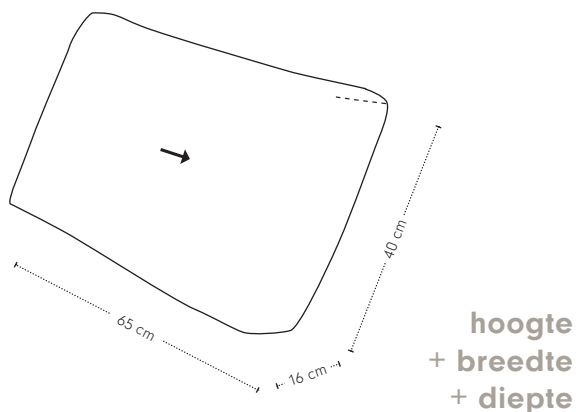

Kuvio bank

hoogte + breedte + zitbreedte

Maatvoering

diepte
+ zitdiepte
+ zithoogte

Kuvio 1-arm

hoogte + breedte + zitbreedte

Maatvoering

diepte
+ zitdiepte
+ zithoogte

Kuvio element poef

hoogte + breedte + zitbreedte

Maatvoering

diepte
+ zitdiepte
+ zithoogte

Kuvio element poef XL

hoogte + breedte + zitbreedte

Maatvoering

diepte
+ zitdiepte
+ zithoogte

Kuvio 1-arm combi

hoogte + breedte + zitbreedte

Maatvoering

diepte
+ zitdiepte
+ zithoogte

Kuvio schakelelement poef

hoogte + breedte + zitbreedte

Maatvoering

diepte
+ zitdiepte
+ zithoogte

Kuvio 45° element

diepte
+ zitdiepte
+ zithoogte

Kuvio poef

hoogte + breedte + diepte

Kuvio rugkussen

Maatvoering

Let op! Wij adviseren het Kuvio rugkussen enkel te gebruiken bij element poef XL 190 & 220.

Kuvio poot