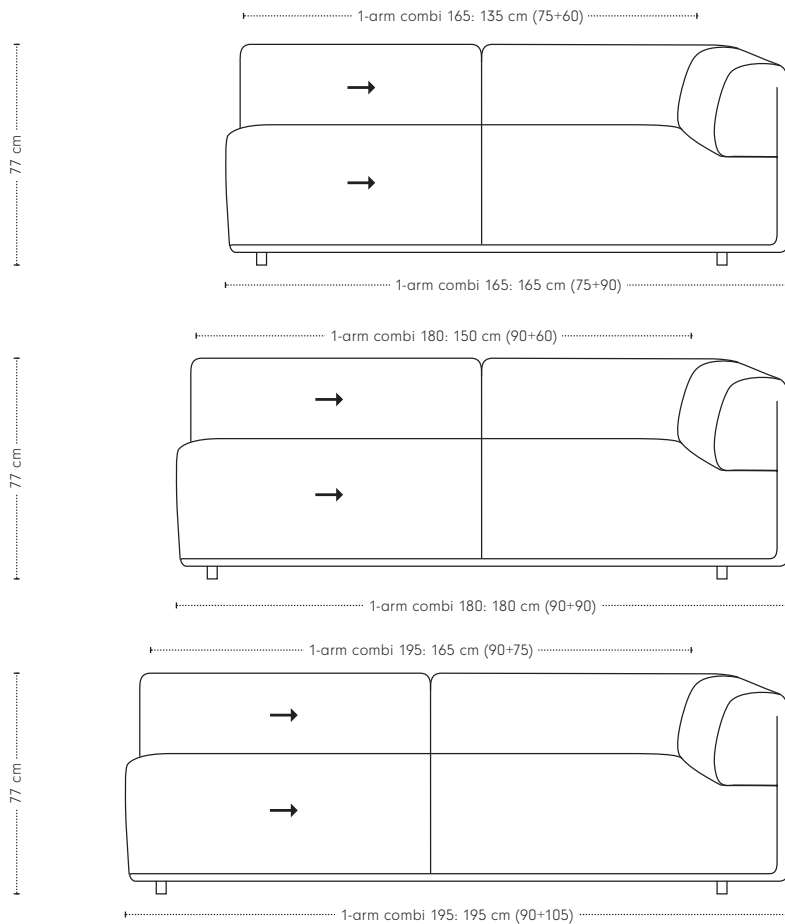

Kuvio bank

hoogte + breedte + zitbreedte

Maatvoering

diepte
+ zitdiepte
+ zithoogte

Kuvio 1-arm

hoogte + breedte + zitbreedte

Maatvoering

diepte
+ zitdiepte
+ zithoogte

1-zits 1-arm links

1-zits 1-arm rechts

stofrichting →
veer 

veer- + stofrichting

Kuvio 0-arm

hoogte + breedte + zitbreedte

Maatvoering

diepte
+ zitdiepte
+ zithoogte

Kuvio element poef

hoogte + breedte + zitbreedte

Maatvoering

diepte
+ zitdiepte
+ zithoogte

Kuvio element poef XL

hoogte + breedte + zitbreedte

Maatvoering

diepte
+ zitdiepte
+ zithoogte

Kuvio 1-arm combi

hoogte + breedte + zitbreedte

Maatvoering

diepte
+ zitdiepte
+ zithoogte

Kuvio schakelelement poef

hoogte + breedte + zitbreedte

Maatvoering

diepte
+ zitdiepte
+ zithoogte