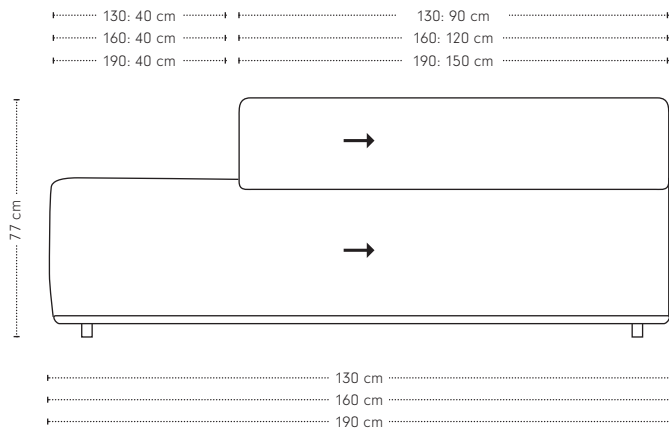

Kuvio bank

hoogte + breedte + zitbreedte

Maatvoering

diepte
+ zitdiepte
+ zithoogte

Kuvio 1-arm

hoogte + breedte + zitbreedte

Maatvoering

diepte
+ zitdiepte
+ zithoogte

Kuvio element poef

hoogte + breedte + zitbreedte

Maatvoering

diepte
+ zitdiepte
+ zithoogte

Kuvio element poef XL

hoogte + breedte + zitbreedte

Maatvoering

diepte
+ zitdiepte
+ zithoogte

Kuvio 1-arm combi

hoogte + breedte + zitbreedte

Maatvoering

diepte
+ zitdiepte
+ zithoogte

Kuvio schakelelement poef

hoogte + breedte + zitbreedte

Maatvoering

diepte
+ zitdiepte
+ zithoogte

Kuvio 45° element

diepte
+ zitdiepte
+ zithoogte

Kuvio poef

hoogte + breedte + diepte

Kuvio rugkussen

Maatvoering

Let op! Wij adviseren het Kuvio rugkussen enkel te gebruiken bij element poef XL 190 & 220.

Kuvio poot