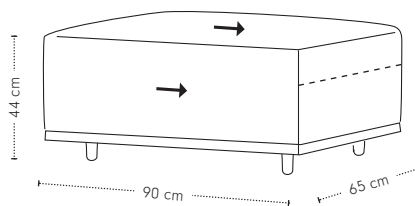

Kuvio element poef

hoogte + breedte + zitbreedte

Maatvoering

diepte
+ zitdiepte
+ zithoogte

Kuvio element poef XL

hoogte + breedte + zitbreedte

Maatvoering

diepte
+ zitdiepte
+ zithoogte

Kuvio 1-arm combi

hoogte + breedte + zitbreedte

Maatvoering

diepte
+ zitdiepte
+ zithoogte

Kuvio schakelelement poef

hoogte + breedte + zitbreedte

Maatvoering

diepte
+ zitdiepte
+ zithoogte

Kuvio 45° element

diepte
+ zitdiepte
+ zithoogte

Kuvio poef

hoogte + breedte + diepte

Kuvio rugkussen

Maatvoering

Let op! Wij adviseren het Kuvio rugkussen enkel te gebruiken bij element poef XL 190 & 220.

Kuvio poot