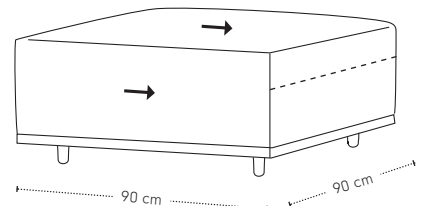

Kuvio element poef

hoogte + breedte + zitbreedte

Maatvoering

diepte
+ zitdiepte
+ zithoogte

Kuvio element poef XL

hoogte + breedte + zitbreedte

Maatvoering

diepte
+ zitdiepte
+ zithoogte

Kuvio 1-arm combi

hoogte + breedte + zitbreedte

Maatvoering

diepte
+ zitdiepte
+ zithoogte

Kuvio schakelelement poef

hoogte + breedte + zitbreedte

Maatvoering

diepte
+ zitdiepte
+ zithoogte

Kuvio 45° element

diepte
+ zitdiepte
+ zithoogte

Kuvio poef

hoogte + breedte + diepte

Kuvio rugkussen

Maatvoering

Let op! Wij adviseren het Kuvio rugkussen enkel te gebruiken bij element poef XL 190 & 220.

Kuvio poot