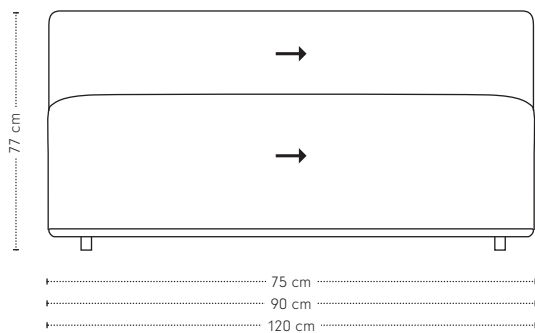

Kuvio bank

hoogte + breedte + zitbreedte

Maatvoering

diepte
+ zitdiepte
+ zithoogte

Kuvio 1-arm

hoogte + breedte + zitbreedte

Maatvoering

diepte
+ zitdiepte
+ zithoogte

1-zits 1-arm links

1-zits 1-arm rechts

stofrichting →
veer 

veer- + stofrichting

Kuvio 0-arm

hoogte + breedte + zitbreedte

Maatvoering

diepte
+ zitdiepte
+ zithoogte

Kuvio element poef

hoogte + breedte + zitbreedte

Maatvoering

diepte
+ zitdiepte
+ zithoogte

Kuvio element poef XL

hoogte + breedte + zitbreedte

Maatvoering

diepte
+ zitdiepte
+ zithoogte

Kuvio 1-arm combi

hoogte + breedte + zitbreedte

Maatvoering

diepte
+ zitdiepte
+ zithoogte

Kuvio schakelelement poef

hoogte + breedte + zitbreedte

Maatvoering

diepte
+ zitdiepte
+ zithoogte