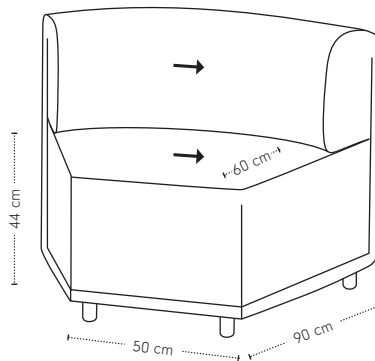

Kuvio bank

hoogte + breedte + zitbreedte

Maatvoering

diepte
+ zitdiepte
+ zithoogte

Kuvio 1-arm

hoogte + breedte + zitbreedte

Maatvoering

diepte
+ zitdiepte
+ zithoogte

Kuvio element poef

hoogte + breedte + zitbreedte

Maatvoering

diepte
+ zitdiepte
+ zithoogte

Kuvio element poef XL

hoogte + breedte + zitbreedte

Maatvoering

diepte
+ zitdiepte
+ zithoogte

Kuvio 1-arm combi

hoogte + breedte + zitbreedte

Maatvoering

diepte
+ zitdiepte
+ zithoogte

Kuvio schakelelement poef

hoogte + breedte + zitbreedte

Maatvoering

diepte
+ zitdiepte
+ zithoogte

Kuvio 45° element

diepte
+ zitdiepte
+ zithoogte

Kuvio poef

hoogte + breedte + diepte

Kuvio rugkussen

Maatvoering

Let op! Wij adviseren het Kuvio rugkussen enkel te gebruiken bij element poef XL 190 & 220.

Kuvio poot