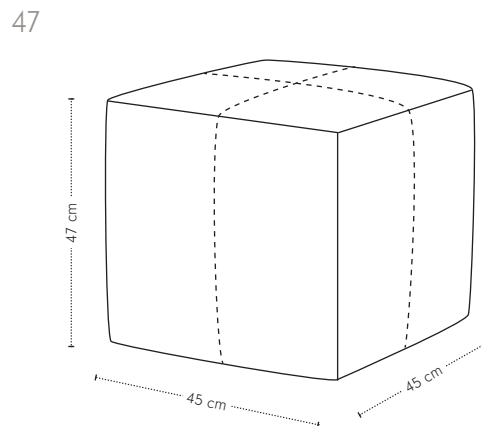

Kub poef

Maatvoering

hoogte + breedte + diepte

Zitting	Koudschuim HR 5565
Ombouw	Dacron 200 grams
Dragende delen	Multiplex
Poten	Zwart kunststof 25mm