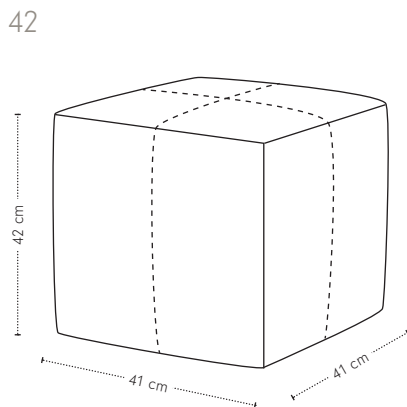

Kub poef

Maatvoering

hoogte + breedte + diepte

Zitting	Koudschuim HR 5565
Ombouw	Dacron 200 grams
Dragende delen	Multiplex
Poten	Zwart kunststof 25mm