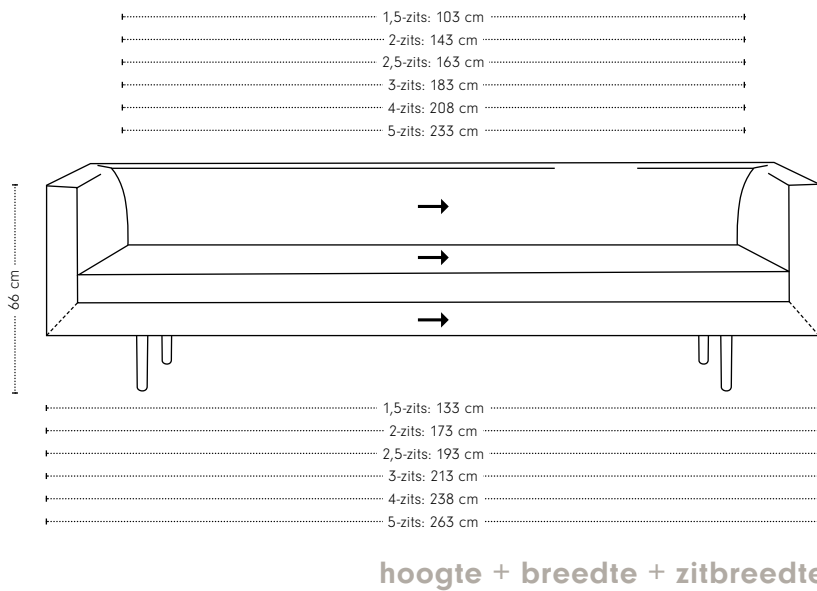

Etcetera bank

Maatvoering

diepte
+ zitdiepte
+ zithoogte

Extra stiknaden bij uitvoering in leer

Etcetera 1-arm

Maatvoering

diepte
+ zitdiepte
+ zithoogte

Extra stiknaden bij uitvoering in leer

Etcetera element poef

hoogte + breedte + zitbreedte

Maatvoering

diepte
+ zitdiepte
+ zithoogte

Extra stiknaden bij uitvoering in leer

Etcetera poef

Maatvoering

hoogte + breedte + diepte

Extra stiknaden bij uitvoering in leer

Etcetera rugkussen

Maatvoering

Om een comfortabele zitdiepte te creëren zijn de Etcetera rugkussens ontwikkeld. Wij adviseren om een Etcetera kussen 94 te combineren in een 1,5-zits element.