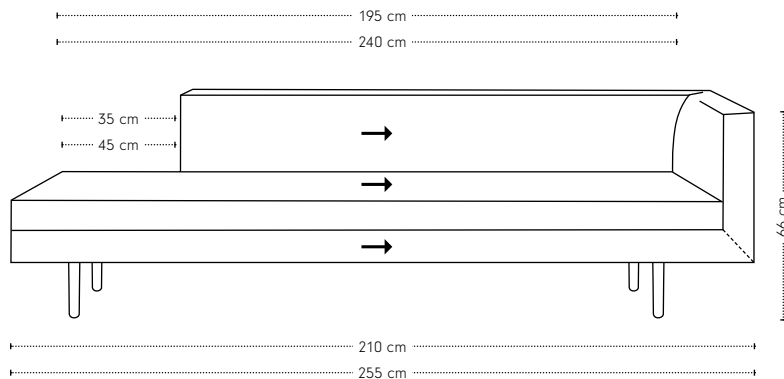

Etcetera bank

Maatvoering

diepte
+ zitdiepte
+ zithoogte

Extra stiknaden bij uitvoering in leer

Etcetera 1-arm

Maatvoering

diepte
+ zitdiepte
+ zithoogte

Extra stiknaden bij uitvoering in leer

Etcetera element poef

hoogte + breedte + zitbreedte

Maatvoering

diepte
+ zitdiepte
+ zithoogte

Extra stiknaden bij uitvoering in leer

Etcetera poef

Maatvoering

hoogte + breedte + diepte

Extra stiknaden bij uitvoering in leer

Etcetera rugkussen

Maatvoering

Om een comfortabele zitdiepte te creëren zijn de Etcetera rugkussens ontwikkeld. Wij adviseren om een Etcetera kussen 94 te combineren in een 1,5-zits element.