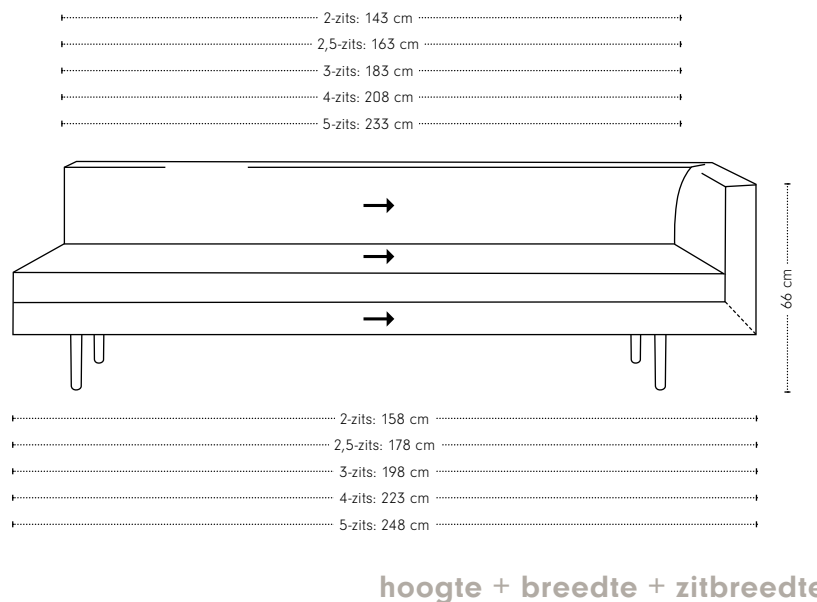

Etcetera bank

Maatvoering

diepte
+ zitdiepte
+ zithoogte

Extra stiknaden bij uitvoering in leer

Etcetera 1-arm

Maatvoering

diepte
+ zitdiepte
+ zithoogte

Extra stiknaden bij uitvoering in leer

Etcetera element poef

hoogte + breedte + zitbreedte

Maatvoering

diepte
+ zitdiepte
+ zithoogte

Extra stiknaden bij uitvoering in leer

Etcetera poef

Maatvoering

hoogte + breedte + diepte

Extra stiknaden bij uitvoering in leer

Etcetera rugkussen

Maatvoering

Om een comfortabele zitdiepte te creëren zijn de Etcetera rugkussens ontwikkeld. Wij adviseren om een Etcetera kussen 94 te combineren in een 1,5-zits element.