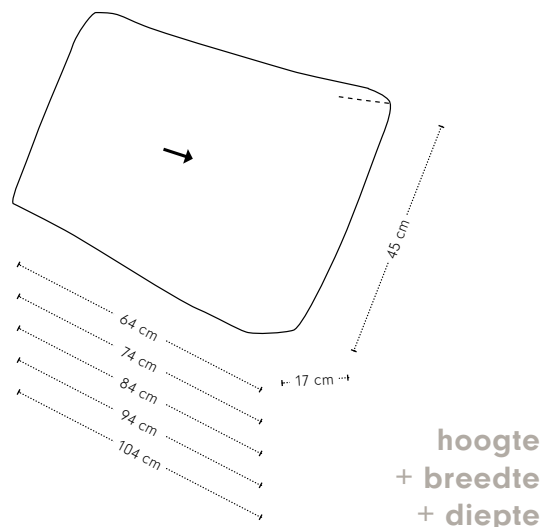

Etcetera element poef

hoogte + breedte + zitbreedte

Maatvoering

diepte
+ zitdiepte
+ zithoogte

Extra stiknaden bij uitvoering in leer

Etcetera poef

Maatvoering

hoogte + breedte + diepte

Extra stiknaden bij uitvoering in leer

Etcetera rugkussen

Maatvoering

Om een comfortabele zitdiepte te creëren zijn de Etcetera rugkussens ontwikkeld. Wij adviseren om een Etcetera kussen 94 te combineren in een 1,5-zits element.

Mocht je twee kussens in dezelfde breedte willen combineren, dan adviseren we het volgende:

- 2 x Etcetera rugkussen breedte 64 voor een 2-zits element
- 2 x Etcetera rugkussen breedte 74 voor een 2,5-zits element
- 2 x Etcetera rugkussen breedte 84 voor een 3-zits element
- 2 x Etcetera rugkussen breedte 94 voor een 4-zits element
- 2 x Etcetera rugkussen breedte 104 voor een 5-zits element