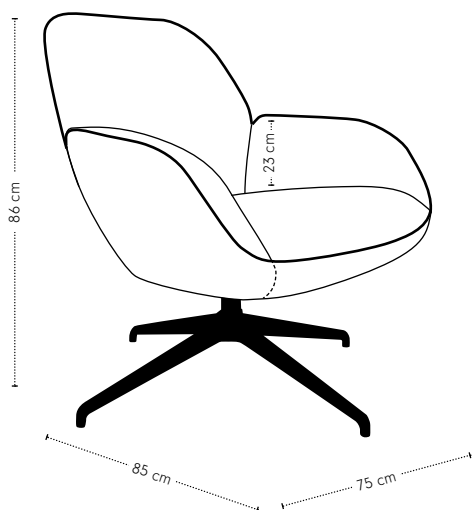

## Ela fauteuil

hoogte + breedte + diepte

## Maatvoering

zitdiepte + zithoogte

## Maatvoering

hoogte + breedte + diepte

<b>Zitting</b>	Koudschuim HRS 43H
<b>Rugdeel</b>	Polyether ASH28
<b>Ombouw</b>	Schuim BSS, dacron 100 grams
<b>Dragende delen</b>	Gelast staal
<b>Buisdikte</b>	Buitendiameter 22 mm met wanddikte 2 mm
<b>Veren</b>	Nosag hard metaal 3,8 mm
<b>Frame</b>	Gegoten en gemoffeld aluminium