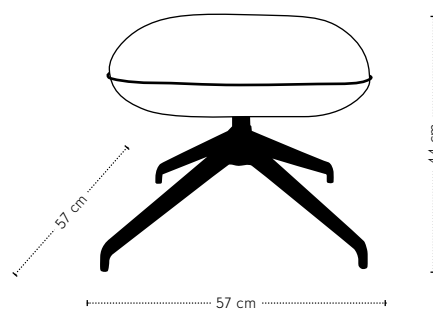

## Ela fauteuil

hoogte + breedte + diepte

## Maatvoering

zitdiepte + zithoogte

## Maatvoering

hoogte + breedte + diepte

<b>Zitting</b>	Koudschuim HRS 43H
<b>Rugdeel</b>	Polyether ASH28
<b>Ombouw</b>	Schuim BSS, dacron 100 grams
<b>Dragende delen</b>	Gelast staal
<b>Buisdikte</b>	Buitendiameter 22 mm met wanddikte 2 mm
<b>Veren</b>	Nosag hard metaal 3,8 mm
<b>Frame</b>	Gegoten en gemoffeld aluminium