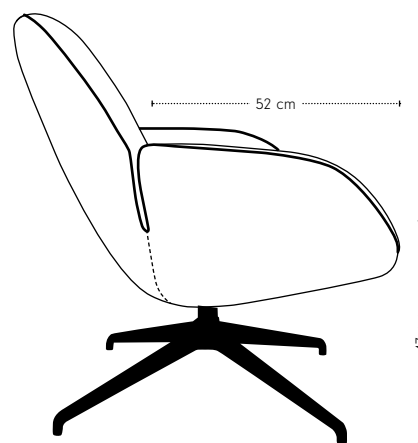

## Ela fauteuil

hoogte + breedte + diepte

## Maatvoering

zitdiepte + zithoogte

## Maatvoering

hoogte + breedte + diepte

<b>Zitting</b>	Koudschuim HRS 43H
<b>Rugdeel</b>	Polyether ASH28
<b>Ombouw</b>	Schuim BSS, dacron 100 grams
<b>Dragende delen</b>	Gelast staal
<b>Buisdikte</b>	Buitendiameter 22 mm met wanddikte 2 mm
<b>Veren</b>	Nosag hard metaal 3,8 mm
<b>Frame</b>	Gegoten en gemoffeld aluminium