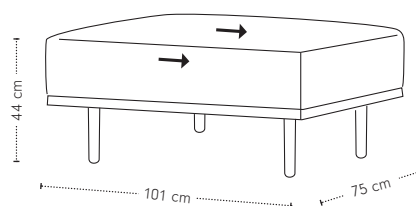

Dura Lounge modulair element

Maatvoering

hoogte + breedte + diepte

Extra stiknaad bij uitvoering in leer