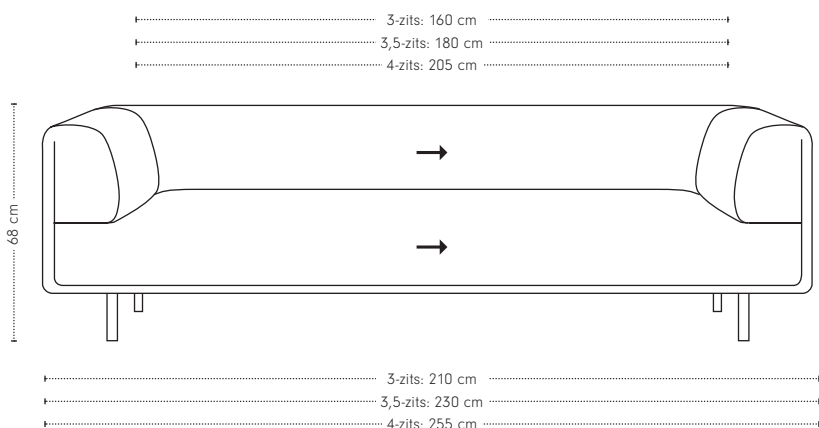

## Dura Lounge bank

hoogte + breedte + zitbreedte

## Maatvoering

diepte  
+ zitdiepte  
+ zithoogte

## Dura Lounge 1-arm

hoogte + breedte + zitbreedte

## Maatvoering

diepte  
+ zitdiepte  
+ zithoogte

1-zits 1-arm links

1-zits 1-arm rechts

stofrichting →  
veer 

veer- + stofrichting