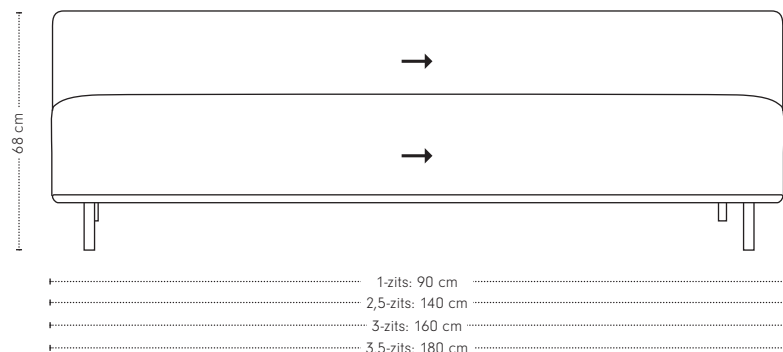

## Dura Lounge 1-arm

hoogte + breedte + zitbreedte

## Maatvoering

diepte  
+ zitdiepte  
+ zithoogte

1-zits 1-arm links

1-zits 1-arm rechts

stofrichting →  
veer 

veer- + stofrichting

## Dura Lounge 0-arm

hoogte + breedte + zitbreedte

## Maatvoering

diepte  
+ zitdiepte  
+ zithoogte