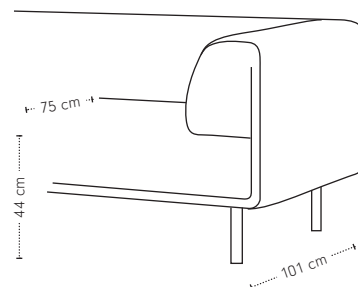

## Dura Lounge bank

hoogte + breedte + zitbreedte

## Maatvoering

diepte  
+ zitdiepte  
+ zithoogte

## Dura Lounge 1-arm

hoogte + breedte + zitbreedte

## Maatvoering

diepte  
+ zitdiepte  
+ zithoogte

1-zits 1-arm links

1-zits 1-arm rechts

stofrichting →  
veer 

veer- + stofrichting