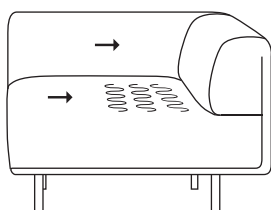

## Maatvoering

diepte  
+ zitdiepte  
+ zithoogte

## Dura Lounge 1-arm

hoogte + breedte + zitbreedte

## Maatvoering

diepte  
+ zitdiepte  
+ zithoogte

1-zits 1-arm links

1-zits 1-arm rechts

stofrichting →  
veer 

veer- + stofrichting