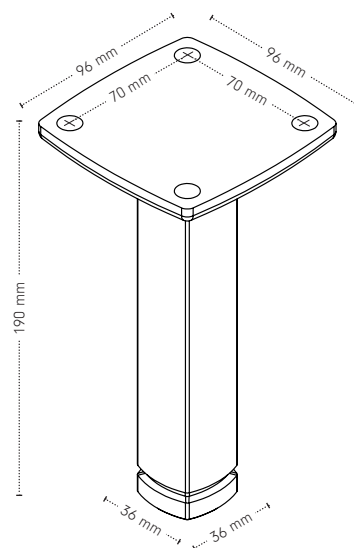

### Extra stiknaden bij uitvoering in leer

Bij breedte 64 - 104

Bij breedte 114

## Maatvoering

hoogte  
+ breedte  
+ diepte