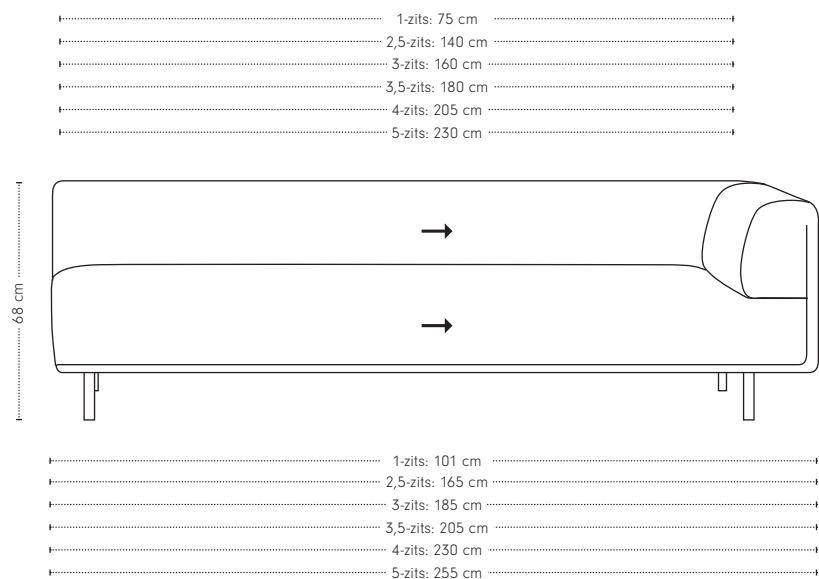

## Dura Lounge bank

hoogte + breedte + zitbreedte

## Maatvoering

diepte  
+ zitdiepte  
+ zithoogte

## Dura Lounge 1-arm

hoogte + breedte + zitbreedte

## Maatvoering

hoogte  
+ breedte  
+ diepte