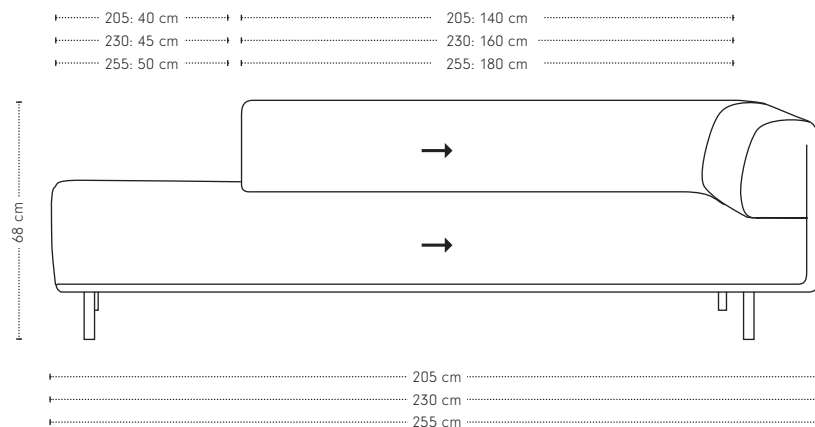

## Maatvoering

diepte  
+ zitdiepte  
+ zithoogte

1-zits 1-arm links

1-zits 1-arm rechts

stofrichting →  
veer 

veer- + stofrichting

## Dura Lounge 0-arm

hoogte + breedte + zitbreedte

## Maatvoering

diepte  
+ zitdiepte  
+ zithoogte

## Dura Lounge element poef

hoogte + breedte + zitbreedte