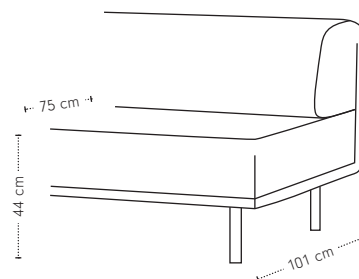

## Dura Lounge 1-arm

hoogte + breedte + zitbreedte

## Maatvoering

diepte  
+ zitdiepte  
+ zithoogte

1-zits 1-arm links

1-zits 1-arm rechts

stofrichting →  
veer 

veer- + stofrichting

## Dura Lounge 0-arm

hoogte + breedte + zitbreedte

## Maatvoering

diepte  
+ zitdiepte  
+ zithoogte