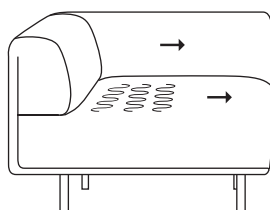

## Dura Lounge bank

hoogte + breedte + zitbreedte

## Maatvoering

diepte  
+ zitdiepte  
+ zithoogte

## Dura Lounge 1-arm

hoogte + breedte + zitbreedte

## Maatvoering

diepte  
+ zitdiepte  
+ zithoogte

1-zits 1-arm links

1-zits 1-arm rechts

stofrichting →  
veer 

veer- + stofrichting