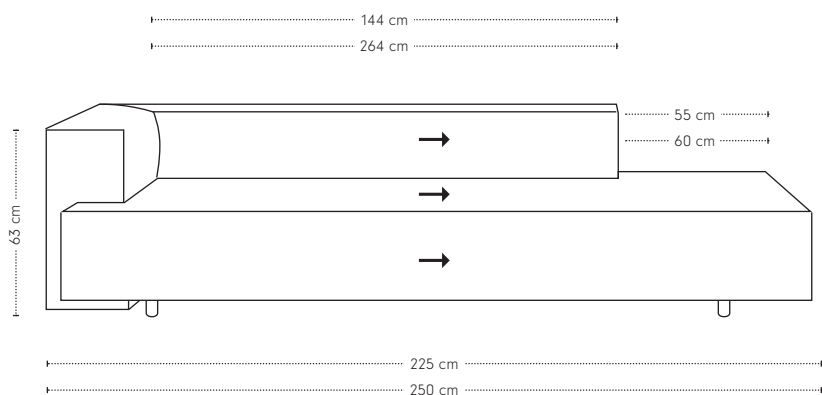

## Cella bank

hoogte + breedte + zitbreedte

## Maatvoering

diepte  
+ zitdiepte  
+ zithoogte

## Cella 1-arm

hoogte + breedte + zitbreedte

1-zits 1-arm links

1-zits 1-arm rechts

stofrichting →  
veer

veer- + stofrichting

diepte  
+ zitdiepte  
+ zithoogte

## Cella element poef

hoogte + breedte + zitbreedte