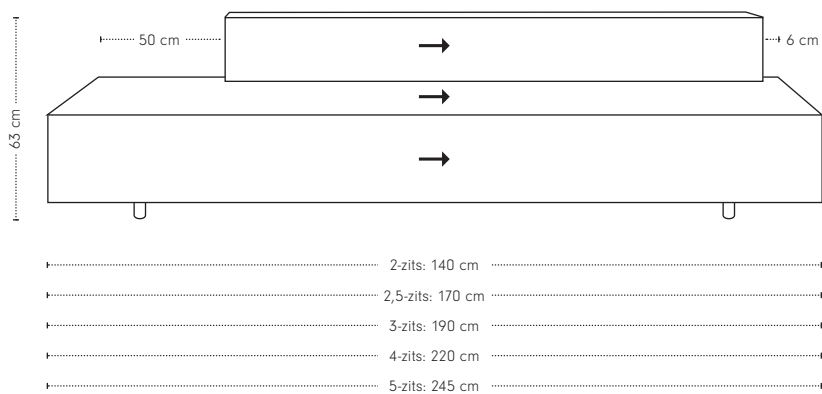

Cella schakelelement poef

hoogte + breedte