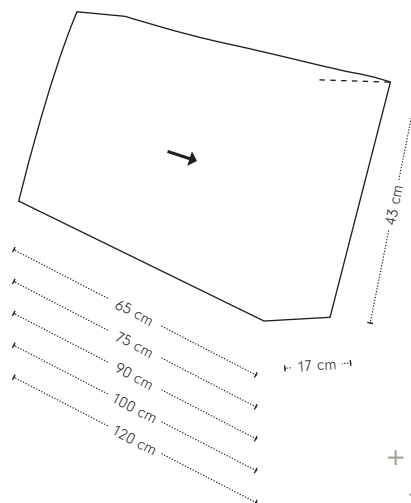

Cella rugkussens

Maatvoering

Om een comfortabele zitdiepte te creëren zijn de Cella rugkussens ontwikkeld. Wij adviseren om een Cella kussen 90 te combineren in een 1,5-zits element en een Cella kussen 120 in een 2-zits element.

Mocht je twee kussens in dezelfde breedte willen combineren, dan adviseren we het volgende:

- 2 x Cella rugkussens breedte 65 voor een 2,5-zits element
- 2 x Cella rugkussens breedte 75 voor een 3-zits element
- 2 x Cella rugkussens breedte 90 voor een 4-zits element
- 2 x Cella rugkussens breedte 100 voor een 5-zits element

hoogte
+ breedte
+ diepte

Extra stiknaden bij uitvoering in leer

Cella armsteun

Maatvoering