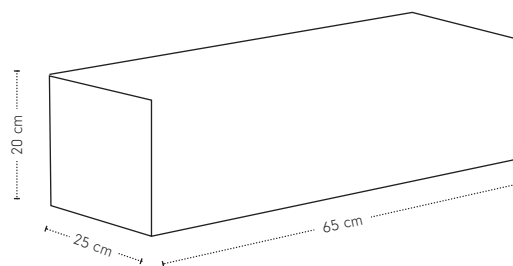

hoogte
+ breedte
+ diepte