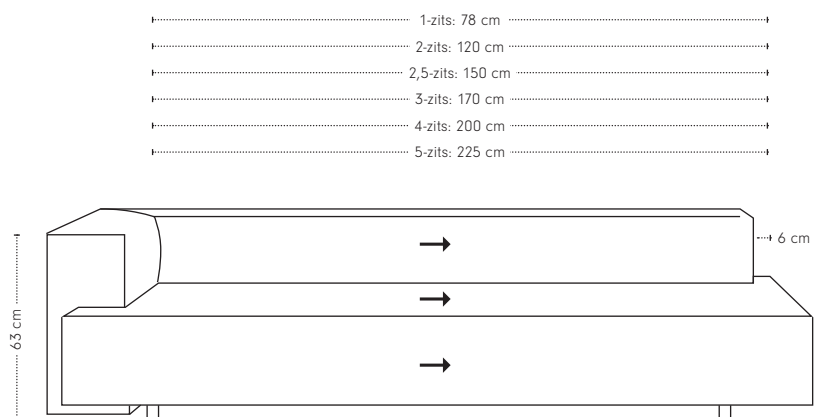

## Cella bank

hoogte + breedte + zitbreedte

## Maatvoering

diepte  
+ zitdiepte  
+ zithoogte

## Cella 1-arm

hoogte + breedte + zitbreedte

1-zits 1-arm links

1-zits 1-arm rechts

stofrichting →  
veer

veer- + stofrichting

diepte  
+ zitdiepte  
+ zithoogte

## Maatvoering

98 x 64

98 x 98

hoogte + breedte + diepte

Extra stiknaden bij uitvoering in leer