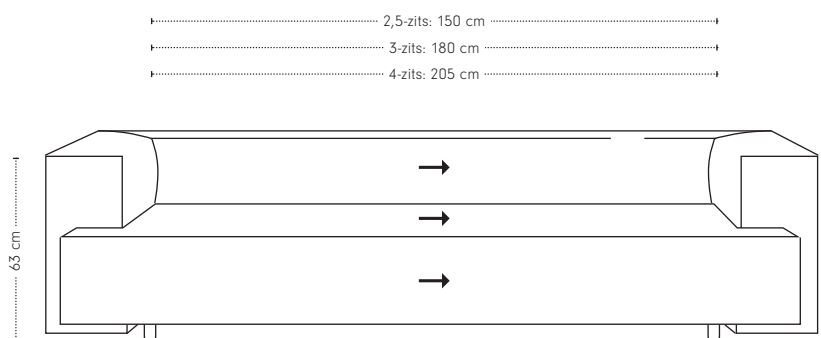

## Cella bank

hoogte + breedte + zitbreedte

## Maatvoering

diepte  
+ zitdiepte  
+ zithoogte

## Cella 1-arm

hoogte + breedte + zitbreedte

1-zits 1-arm links

1-zits 1-arm rechts

stofrichting →  
veer

veer- + stofrichting

diepte  
+ zitdiepte  
+ zithoogte

## Cella element poef

hoogte + breedte + zitbreedte