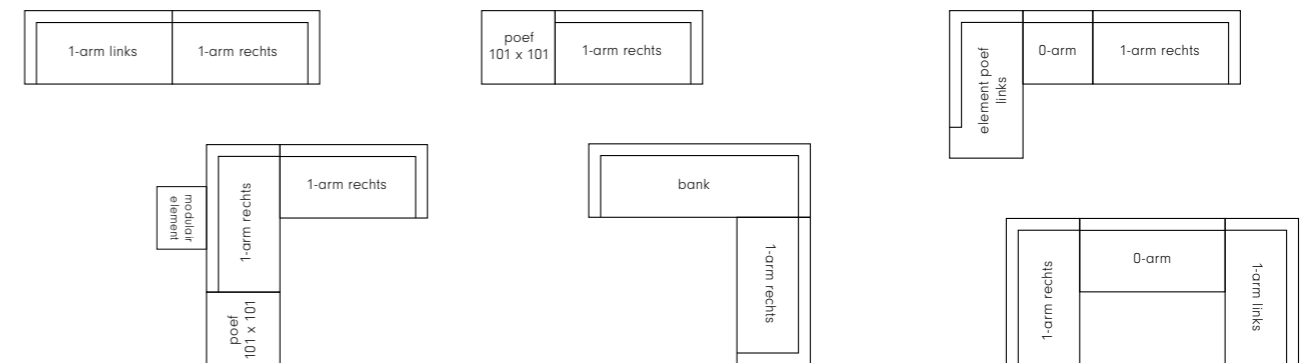

Sierkussens

Sierkussen 60x30	Sierkussen 50x50	Sierkussen 65x40	Sierkussen rond 45
60x30	50x50	65x40	Ø45

Armsteun
63x21x17

Dura Lounge armsteun

Dura Lounge voorbeeldopstellingen

• Dit is een selectie van de mogelijkheden. Ga naar een erkend verkooppunt voor advies op maat.