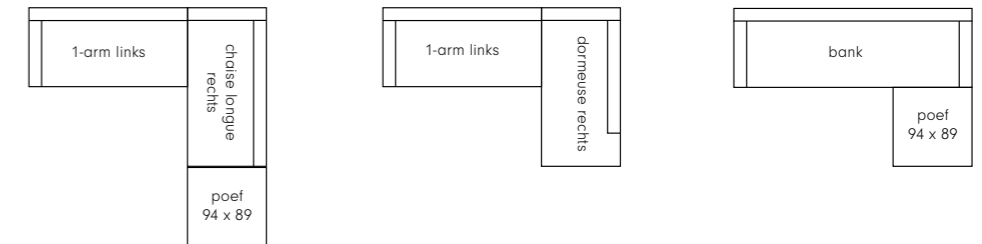

Dura voorbeeldopstellingen

- Dit is een selectie van de mogelijkheden. Ga naar een erkend verkooppunt voor advies op maat.

Dura, een ontwerp van Studio Tom Dissel, heeft zeer doordachte details en een zachte, comfortabele zit. De beschikbare elementen bieden volop mogelijkheden om de ideale bank samen te stellen. Bepaal de juiste opstelling voor jouw interieur. Kies vervolgens de stoffering en de kleur van de poten. Dura wordt standaard geleverd met poten in gepolijst aluminium. Voor poten in andere kleuren geldt een meerprijs. Scan de QR-code of kijkt op eyye.nl/dura voor alle informatie.

Scan voor de actuele prijzen en specificaties.