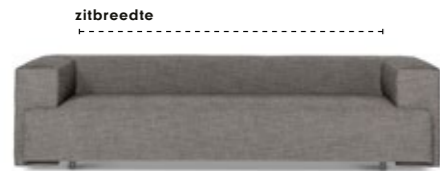

Cella

Cella bank

Voor alle Cella elementen geldt:

- Zithoogte 43 cm • Zitdiepte 78 cm en zitdiepte incl. rugkussen 56 cm
- Alle elementen kunnen ook in spiegelbeeld besteld worden

	2,5-zits bank	3-zits bank	4-zits bank
	202x104x63	232x104x63	257x104x63
zitbreedte	150	180	205