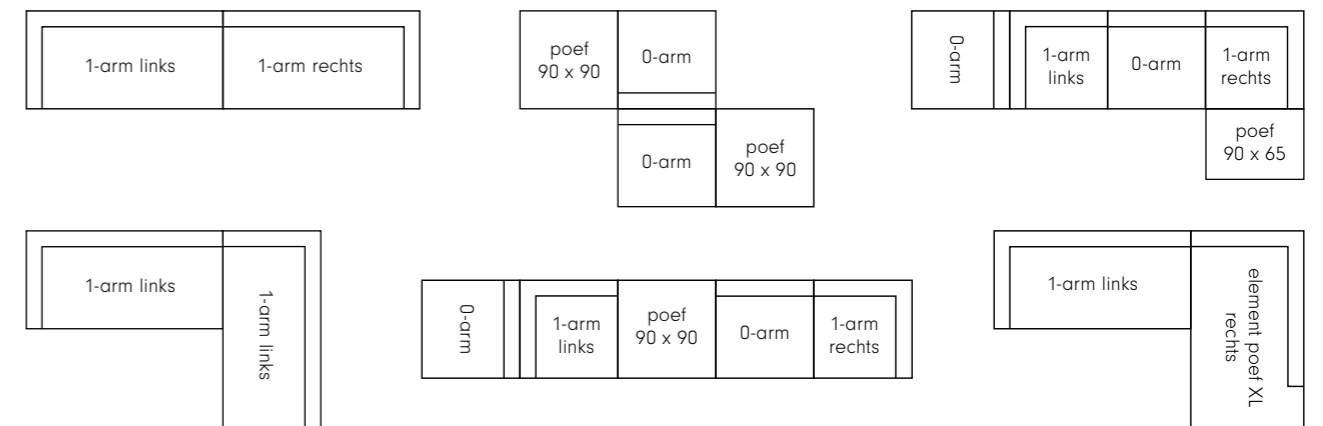

• Alleen geschikt voor Kuvio element poef XL

Kuvio voorbeeldopstellingen

• Dit is een selectie van de mogelijkheden. Ga naar een erkend verkooppunt voor advies op maat.

Kuvio, een ontwerp van DesignLab21, is prachtig als grote bank, maar werkt ook in een compacte opstelling. De beschikbare elementen bieden volop mogelijkheden om de ideale bank samen te stellen. Bepaal de juiste opstelling voor jouw interieur. Kies vervolgens de stoffering en de kleur van de poten. Kuvio wordt standaard geleverd met poten in gepolijst aluminium. Voor poten in andere kleuren geldt een meerprijs. Scan de QR-code of kijk op eyye.nl/kuvio voor alle informatie.