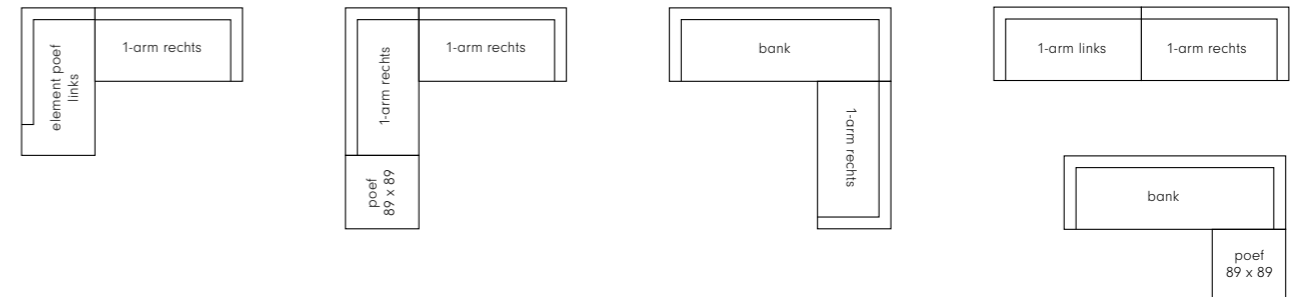

Etcetera voorbeeldopstellingen

- Dit is een selectie van de mogelijkheden. Ga naar een erkend verkooppunt voor advies op maat.

Etcetera, een ontwerp van Studio Foorumi, biedt volop mogelijkheden om de bank helemaal naar wens samen te stellen. Bepaal de juiste opstelling voor jouw interieur. Kies vervolgens de gewenste rugkussens, de stoffering en de kleur van de poten. Etcetera wordt standaard geleverd met poten in gepolijst aluminium. Voor poten in andere kleuren geldt een meerprijs. Scan de QR-code of kijkt op eyye.nl/etcetera voor alle informatie.

Scan voor de actuele prijzen en specificaties.