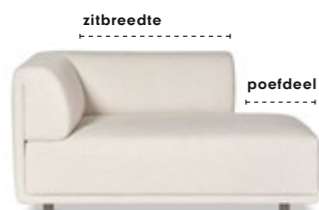

Kuvio

Kuvio bank

Voor alle Kuvio elementen geldt:

- Zithoogte 44 cm • Zitdiepte 60 cm (m.u.v. element poef XL: zitdiepte 75 cm)
- Alle elementen kunnen ook in spiegelbeeld besteld worden

3-zits	3,5-zits
210x90x77	240x90x77

Kuvio 1-arm

1-zits 1-arm	1,5-zits 1-arm	2-zits 1-arm	2,5-zits 1-arm	3-zits 1-arm	3,5-zits 1-arm
90x90x77	105x90x77	120x90x77	150x90x77	180x90x77	210x90x77

Kuvio 0-arm

0-arm 75	0-arm 90	0-arm 120
75x90x77	90x90x77	120x90x77

Kuvio element poef

Element poef 190	Element poef 220
190x90x77	220x90x77

Kuvio element poef XL

• Zitdiepte 75 cm

	Element poef XL 145	Element poef XL 160	Element poef XL 190	Element poef XL 220
	145x105x77	160x105x77	190x105x77	220x105x77
zitbreedte	75	90	120	150
poefdeel	40	40	40	40