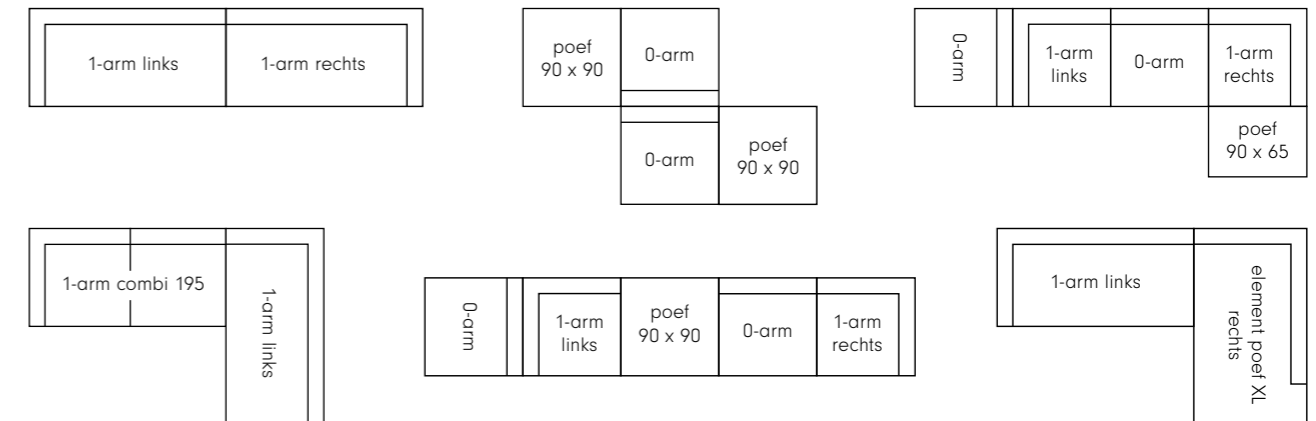

Kuvio 1-arm combi

1-arm combi 165	1-arm combi 180	1-arm combi 195
165x90x77	180x90x77	195x90x77

Kuvio schakelelement poef

Schakelelement poef 130	Schakelelement poef 160	Schakelelement poef 190
130x90x77	160x90x77	190x90x77

Kuvio poef

Poef 90x65	Poef 90x90
90x65x44	90x90x44

Kuvio rugkussen

• Alleen geschikt voor Kuvio element poef XL

Rugkussen 65
65x40x16

Kuvio voorbeeldopstellingen

• Dit is een selectie van de mogelijkheden. Ga naar een erkend verkooppunt voor advies op maat.