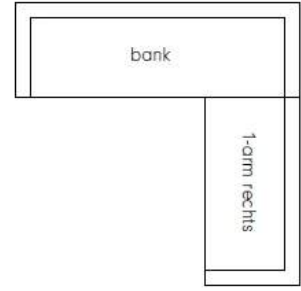

Sierkussen 60x30

Sierkussen 50x50

Sierkussen 65x40

Sierkussen 45 rond

Dura Lounge armsteun

Stofsoorten	Sierkussen 60x30	Sierkussen 50x50	Sierkussen 65x40	Sierkussen 45 rond	Armsteun
Afmeting	60x30	50x50	65x40	45	63x21x17
Soho	155	175	185	175	339
Vesper / Amaro	165	185	195	185	359
Milton / Vita	179	199	209	199	425
Alma / Brera	185	205	215	205	479
Kaya / Manhattan	189	209	219	209	499
Balmora	195	215	225	215	509
Lana	209	229	235	229	529
Monza / Monza Melange / Monza Multi	219	245	249	245	555
Atlas / Alto	229	249	255	249	579
Taro / Meru	245	265	275	265	615
Ploegwool	255	275	289	275	639
Leersoorten					
Alamo	325	345	365	345	695
Cera	395	415	435	415	725
Cabo	419	439	455	439	735

Samenstelling binnenkussen latex sticks & comforel.

Consumentenadviesprijzen in euro's inclusief BTW. Maten in centimeters: breedte x diepte x hoogte. Vermelde maten zijn indicatief en kunnen door de stofferingskeuze enigszins afwijken.

Niet elke leersoort is geschikt voor elk model. Dit heeft te maken met de soepelheid en de dikte van het leer. Plooi vorming en/of het vormen van een zitspiegel na verloop van tijd is onvermijdelijk, maar bij de wat minder dikke, soepele leersoorten gecombineerd met strak gestoffeerde modellen is de kans hierop groter.

Voorbeeldopstellingen