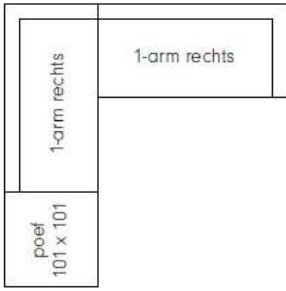

Sierkussen 60x30

Sierkussen 50x50

Sierkussen 65x40

Sierkussen 45 rond

Dura Lounge armsteun

Stofsoorten	Sierkussen 60x30	Sierkussen 50x50	Sierkussen 65x40	Sierkussen 45 rond	Armsteun
Afmeting	60x30	50x50	65x40	45	63x21x17
Soho	155	175	185	175	339
Vesper / Amaro	165	185	195	185	359
Milton / Vita	179	199	209	199	425
Alma / Brera	185	205	215	205	479
Kaya / Manhattan	189	209	219	209	499
Balmora	195	215	225	215	509
Lana	209	229	235	229	529
Monza / Monza Melange / Monza Multi	219	245	249	245	555
Atlas / Alto	229	249	255	249	579
Taro / Meru	245	265	275	265	615
Ploegwool	255	275	289	275	639
Leersoorten					
Alamo	325	345	365	345	695
Cera	395	415	435	415	725
Cabo	419	439	455	439	735

Samenstelling binnenkussen latex sticks & comforel.

Consumentenadviesprijzen in euro's inclusief BTW. Maten in centimeters: breedte x diepte x hoogte. Vermelde maten zijn indicatief en kunnen door de stofferingskeuze enigszins afwijken.

Niet elke leersoort is geschikt voor elk model. Dit heeft te maken met de soepelheid en de dikte van het leer. Plooi vorming en/of het vormen van een zitspiegel na verloop van tijd is onvermijdelijk, maar bij de wat minder dikke, soepele leersoorten gecombineerd met strak gestoffeerde modellen is de kans hierop groter.

Voorbeeldopstellingen