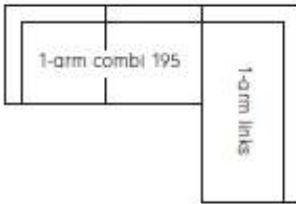

Stofsoorten	Rugkussen 65	Sierkussen 60x30	Sierkussen 50x50	Sierkussen 65x40	Sierkussen 45 rond
Afmeting	65x40x16	60x30	50x50	65x40	45
Soho	285	155	175	185	175
Vesper / Amaro	295	165	185	195	185
Milton / Vita	309	179	199	209	199
Alma / Brera	315	185	205	215	205
Kaya / Manhattan	325	189	209	219	209
Balmora	355	195	215	225	215
Lana	419	209	229	235	229
Monza / Monza Melange / Monza Multi	439	219	245	249	245
Atlas / Alto	459	229	249	255	249
Taro / Meru	485	245	265	275	265
Ploegwool	505	255	275	289	275
Leersoorten					
Alamo		325	345	365	345
Cera		395	415	435	415
Cabo		419	439	455	439

Samenstelling binnenkussen latex sticks & comforel.

Consumentenadviesprijzen in euro's inclusief BTW. Maten in centimeters: breedte x diepte x hoogte. Vermelde maten zijn indicatief en kunnen door de stofferingskeuze enigszins afwijken.

Niet elke leersoort is geschikt voor elk model. Dit heeft te maken met de soepelheid en de dikte van het leer. Plooi vorming en/of het vormen van een zitspiegel na verloop van tijd is onvermijdelijk, maar bij de wat minder dikke, soepele leersoorten gecombineerd met strak gestoffeerde modellen is de kans hierop groter.

Voorbeeldopstellingen