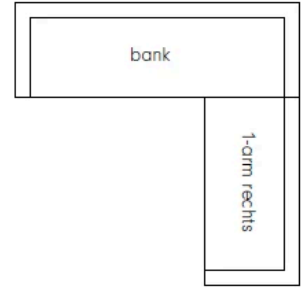

Sierkussen 60x30

Sierkussen 50x50

Sierkussen 65x40

Sierkussen 45 rond

Dura Lounge armsteun

Stofsoorten	Sierkussen 60x30	Sierkussen 50x50	Sierkussen 65x40	Sierkussen 45 rond	Armsteun
Afmeting	60x30	50x50	65x40	45	63x21x17
Soho	155	175	185	175	339
Vesper / Amaro	165	185	195	185	359
Milton / Vita	179	199	209	199	425
Alma / Brera	185	205	215	205	479
Kaya / Manhattan	189	209	219	209	499
Balmora	195	215	225	215	509
Lana	209	229	235	229	529
Monza / Monza Melange / Monza Multi	219	245	249	245	555
Atlas / Alto	229	249	255	249	579
Taro / Meru	245	265	275	265	615
Ploegwool	255	275	289	275	639
Leersoorten					
Alamo	325	345	365	345	695
Cera	395	415	435	415	725
Cabo	419	439	455	439	735

Samenstelling binnenkussen latex sticks & comforel.

Consumentenadviesprijzen in euro's inclusief BTW. Maten in centimeters: breedte x diepte x hoogte. Vermelde maten zijn indicatief en kunnen door de stofferingskeuze enigszins afwijken.

Niet elke leersoort is geschikt voor elk model. Dit heeft te maken met de soepelheid en de dikte van het leer. Ploovorming en/of het vormen van een zitspiegel na verloop van tijd is onvermijdelijk, maar bij de wat minder dikke, soepele leersoorten gecombineerd met strak gestoffeerde modellen is de kans hierop groter.

Voorbeeldopstellingen