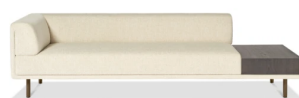

Gedetailleerde afmetingen zijn te vinden via de specificatiepagina.

Alle elementen kunnen ook in spiegelbeeld besteld worden.

Zithoogte 43 cm, zitdiepte 78 cm en zitdiepte incl. rugkussen 56 cm.

Meerprijs zithoogte +2cm € 40 (per element).

Gedetailleerde afmetingen zijn te vinden via de specificatiepagina.

Alle elementen kunnen ook in spiegelbeeld besteld worden.

Zithoogte 44 cm, zitdiepte 75 cm en zitdiepte incl. rugkussen 55 cm.

Dura Lounge wordt zonder meerprijs geleverd met poten Aluminium.

Meerprijs voor poten in Onyx, Mink, Coal of Ivy (per 4 stuks) € 50.

Zithoogte +2cm € 40 (per element).

Dura Lounge 0-arm

Dura Lounge element poef

Dura Lounge element tafel

Stofsoorten	1-zits 0-arm	2,5-zits 0-arm	3-zits 0-arm	3,5-zits 0-arm	Element poef 205	Element poef 230	Element poef 255	Element tafel 260
Afmeting	90x101x68	140x101x68	160x101x68	180x101x68	205x101x68	230x101x68	255x101x68	260x101x68
Soho	1599	1969	2029	2109	2289	2489	2669	3369
Vesper / Amaro	1669	2039	2119	2179	2369	2539	2719	3419
Milton / Vita	1819	2229	2289	2359	2559	2749	2939	3639
Alma / Brera	1849	2279	2359	2439	2609	2809	2999	3699
Kaya / Manhattan	1879	2339	2399	2479	2649	2849	3049	3749
Balmora	1909	2379	2449	2519	2699	2899	3089	3789

Alle elementen kunnen ook in spiegelbeeld besteld worden.

Zithoogte 44 cm, zitdiepte 75 cm en zitdiepte incl. rugkussen 55 cm.

Dura Lounge wordt zonder meerprijs geleverd met poten Aluminium.

Meerprijs voor poten in Onyx, Mink, Coal of Ivy (per 4 stuks) € 50.