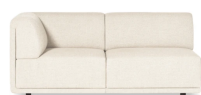

Alle elementen kunnen ook in spiegelbeeld besteld worden.

Zithoogte 44 cm, zitdiepte 60 cm.

Zitdiepte 60 cm (m.u.v. element poef XL: zitdiepte 75 cm).

Kuvio wordt zonder meerprijs geleverd met poten Aluminium.

Meerprijs voor poten in Onyx, Mink, Coal of Ivy (per 4 stuks) € 50.

Zithoogte +2cm € 40 (per element).

Kuvio 1-arm combi

Kuvio schakelement poef

Kuvio poef

Stofsoorten	1-arm combi 165	1-arm combi 180	1-arm combi 195	Schakelement poef 130	Schakelement poef 160	Schakelement poef 190	Poef 90x65	Poef 90x90
Afmeting	165x90x77	180x90x77	195x90x77	130x90x77	160x90x77	190x90x77	90x65x44	90x90x44
Soho	2529	2679	2839	1719	1939	2149	789	955
Vesper / Amaro	2579	2729	2879	1799	2009	2219	839	969
Milton / Vita	2719	2869	3039	1939	2149	2359	859	995
Alma / Brera	2829	2989	3139	2059	2269	2479	889	1019
Kaya / Manhattan	2869	3029	3179	2099	2309	2519	899	1029
Balmora	2929	3079	3229	2149	2359	2569	905	1049
Lana	3009	3159	3309	2239	2439	2649	909	1079
Monza / Monza Melange / Monza Multi	3159	3319	3475	2355	2565	2785	955	1135
Atlas / Alto	3285	3449	3615	2445	2665	2895	995	1179
Taro / Meru	3475	3649	3825	2585	2819	3059	1049	1245
Ploegwool	3615	3799	3979	2695	2929	3179	1089	1299