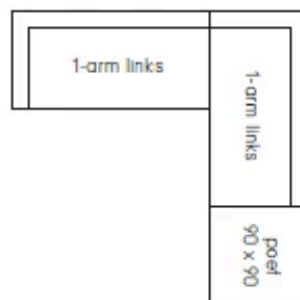

Stofsoorten	Rugkussen 65	Sierkussen 60x30	Sierkussen 50x50	Sierkussen 65x40	Sierkussen 45 rond
Afmeting	65x40x16	60x30	50x50	65x40	~45
Soho	285	155	175	185	175
Vesper / Amaro	295	165	185	195	185
Milton / Vita	309	179	199	209	199
Alma / Brera	315	185	205	215	205
Kaya / Manhattan	325	189	209	219	209
Balmora	355	195	215	225	215
Lana	419	209	229	235	229
Monza / Monza Melange / Monza Multi	439	219	245	249	245
Atlas / Alto	459	229	249	255	249
Taro / Meru	485	245	265	275	265
Ploegwool	505	255	275	289	275
Leersoorten					
Alamo		325	345	365	345
Cera		395	415	435	415
Cabo		419	439	455	439

Samenstelling binnenkussen latex sticks & comforel.

Consumentenadviesprijzen in euro's inclusief BTW. Maten in centimeters: breedte x diepte x hoogte. Vermelde maten zijn indicatief en kunnen door de stofferingskeuze enigszins afwijken.

Niet elke leersoort is geschikt voor elk model. Dit heeft te maken met de soepelheid en de dikte van het leer. Plooi vorming en/of het vormen van een zitspiegel na verloop van tijd is onvermijdelijk, maar bij de wat minder dikke, soepele leersoorten gecombineerd met strak gestoffeerde modellen is de kans hierop groter.

Voorbeeldopstellingen

Kuvio voorbeeldopstellingen