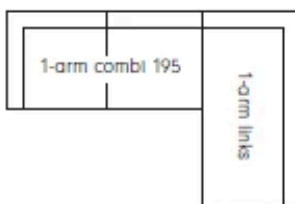

Stofsoorten	Rugkussen 65	Sierkussen 60x30	Sierkussen 50x50	Sierkussen 65x40	Sierkussen 45 rond
Afmeting	65x40x16	60x30	50x50	65x40	~45
Soho	285	155	175	185	175
Vesper / Amaro	295	165	185	195	185
Milton / Vita	309	179	199	209	199
Alma / Brera	315	185	205	215	205
Kaya / Manhattan	325	189	209	219	209
Balmora	355	195	215	225	215
Lana	419	209	229	235	229
Monza / Monza Melange / Monza Multi	439	219	245	249	245
Atlas / Alto	459	229	249	255	249
Taro / Meru	485	245	265	275	265
Ploegwool	505	255	275	289	275
Leersoorten					
Alamo		325	345	365	345
Cera		395	415	435	415
Cabo		419	439	455	439

Samenstelling binnenkussen latex sticks & comforel.

Consumentenadviesprijzen in euro's inclusief BTW. Maten in centimeters: breedte x diepte x hoogte. Vermelde maten zijn indicatief en kunnen door de stofferingskeuze enigszins afwijken.

Niet elke leersoort is geschikt voor elk model. Dit heeft te maken met de soepelheid en de dikte van het leer. Plooi vorming en/of het vormen van een zitspiegel na verloop van tijd is onvermijdelijk, maar bij de wat minder dikke, soepele leersoorten gecombineerd met strak gestoffeerde modellen is de kans hierop groter.

Voorbeeldopstellingen

Kuvio voorbeeldopstellingen