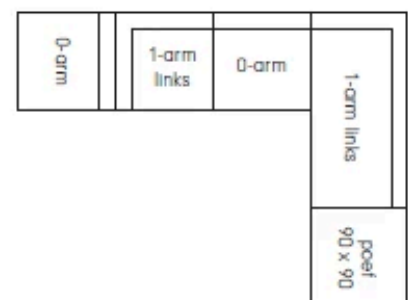

Stofsoorten	Rugkussen 65	Sierkussen 60x30	Sierkussen 50x50	Sierkussen 65x40	Sierkussen 45 rond
Afmeting	65x40x16	60x30	50x50	65x40	~45
Soho	285	155	175	185	175
Vesper / Amaro	295	165	185	195	185
Milton / Vita	309	179	199	209	199
Alma / Brera	315	185	205	215	205
Kaya / Manhattan	325	189	209	219	209
Balmora	355	195	215	225	215
Lana	419	209	229	235	229
Monza / Monza Melange / Monza Multi	439	219	245	249	245
Atlas / Alto	459	229	249	255	249
Taro / Meru	485	245	265	275	265
Ploegwool	505	255	275	289	275
Leersoorten					
Alamo		325	345	365	345
Cera		395	415	435	415
Cabo		419	439	455	439

Samenstelling binnenkussen latex sticks & comforel.

Consumentenadviesprijzen in euro's inclusief BTW. Maten in centimeters: breedte x diepte x hoogte. Vermelde maten zijn indicatief en kunnen door de stofferingskeuze enigszins afwijken.

Niet elke leersoort is geschikt voor elk model. Dit heeft te maken met de soepelheid en de dikte van het leer. Plooi vorming en/of het vormen van een zitspiegel na verloop van tijd is onvermijdelijk, maar bij de wat minder dikke, soepele leersoorten gecombineerd met strak gestoffeerde modellen is de kans hierop groter.

Voorbeeldopstellingen

Kuvio voorbeeldopstellingen