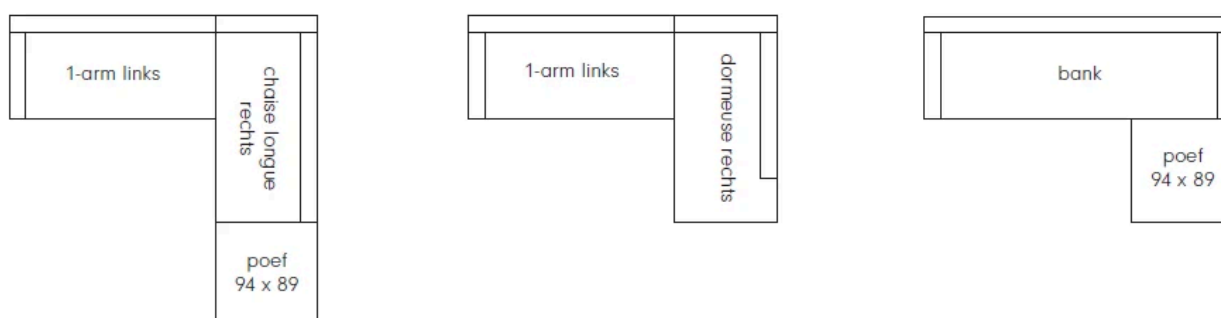

Alle elementen kunnen ook in spiegelbeeld besteld worden.

Zithoogte 44 cm, Dormeuse zitdiepte 55 cm, Chaise longue zitdiepte 69 cm.

* Rugkussens alleen geschikt voor Chaise longue.

Dura wordt zonder meerprijs geleverd met poten Aluminium.

Meerprijs voor poten in Onyx, Mink, Coal of Ivy (per 4 stuks) € 50.

Zithoogte +2cm € 40 (per element).

Samenstelling binnenkussen latex sticks & comforel.

Consumentenadviesprijzen in euro's inclusief BTW. Maten in centimeters: breedte x diepte x hoogte. Vermelde maten zijn indicatief en kunnen door de stofferingskeuze enigszins afwijken.

Niet elke leersoort is geschikt voor elk model. Dit heeft te maken met de soepelheid en de dikte van het leer. Ploovorming en/of het vormen van een zitspiegel na verloop van tijd is onvermijdelijk, maar bij de wat minder dikke, soepele leersoorten gecombineerd met strak gestoffeerde modellen is de kans hierop groter.

Voorbeeldopstellingen