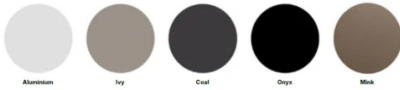

Consumentenadviesprijzen in euro's inclusief BTW. Maten in centimeters: breedte x diepte x hoogte. Vermelde maten zijn indicatief en kunnen door de stofferingskeuze enigszins afwijken

Overige prijzen	Aluminium	Onyx	Aluminium	Mink	Coal	Ivy
Losse set poten						
Dura / Dura Lounge	220	270	270	270	270	270
Etcetera	220	270	270	270	270	270
Kuvio	170	220	220	220	220	220