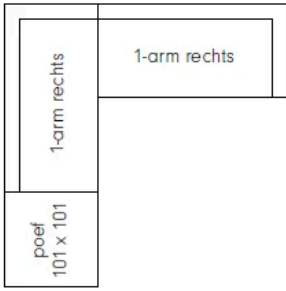

Sierkussen 60x30

Sierkussen 50x50

Sierkussen 65x40

Sierkussen 45 rond

Dura Lounge armsteun

Stofsoorten	Sierkussen 60x30	Sierkussen 50x50	Sierkussen 65x40	Sierkussen 45 rond	Armsteun
Afmeting	60x30	50x50	65x40	45	63x21x17
Soho	155	175	185	175	339
Vesper / Amaro	165	185	195	185	359
Milton / Vita	179	199	209	199	425
Alma / Brera	185	205	215	205	479
Kaya / Manhattan	189	209	219	209	499
Balmora	195	215	225	215	509
Lana	209	229	235	229	529
Monza / Monza Melange / Monza Multi	219	245	249	245	555
Atlas / Alto	229	249	255	249	579
Taro / Meru	245	265	275	265	615
Ploegwool	255	275	289	275	639
Leersoorten					
Alamo	325	345	365	345	695
Cera	395	415	435	415	725
Cabo	419	439	455	439	735

Samenstelling binnenkussen latex sticks & comforel.

Consumentenadviesprijzen in euro's inclusief BTW. Maten in centimeters: breedte x diepte x hoogte. Vermelde maten zijn indicatief en kunnen door de stofferingskeuze enigszins afwijken.

Niet elke leersoort is geschikt voor elk model. Dit heeft te maken met de soepelheid en de dikte van het leer. Ploovorming en/of het vormen van een zitspiegel na verloop van tijd is onvermijdelijk, maar bij de wat minder dikke, soepele leersoorten gecombineerd met strak gestoffeerde modellen is de kans hierop groter.

Voorbeeldopstellingen