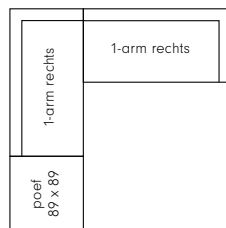

Etcetera voorbeeldopstellingen

• Dit is een selectie van de mogelijkheden.
Ga naar een erkend verkooppunt voor advies op maat.

Etcetera, een ontwerp van Studio Foorumi, biedt volop mogelijkheden om de bank helemaal naar wens samen te stellen. Bepaal de juiste opstelling voor jouw interieur. Kies vervolgens de gewenste rugkussens, de stoffering en de kleur van de poten. Etcetera wordt standaard geleverd met poten in gepolijst aluminium. Voor poten in andere kleuren geldt een meerprijs. Scan de QR-code of kijk op eyye.nl/etcetera voor alle informatie.

Scan voor de actuele prijzen en specificaties.