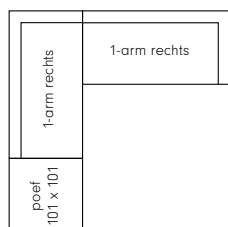

Dura Lounge voorbeeldopstellingen

• Dit is een selectie van de mogelijkheden.
Ga naar een erkend verkooppunt voor advies op maat.

Dura Lounge, een ontwerp van DesignLab21, heeft veel verschillende losse elementen, waardoor de bank helemaal naar wens kan worden samengesteld. Bepaal de juiste opstelling voor jouw interieur. Kies vervolgens de gewenste rugkussens en de stoffering. Scan de QR-code of kijk op eyye.nl/duralounge voor alle informatie.

Scan voor de actuele prijzen en specificaties.