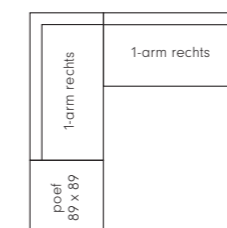

Etcetera

Etcetera bank

Voor alle Etcetera elementen geldt:

- Zithoogte 44 cm • Zitdiepte 74 cm en zitdiepte incl. rugkussen 55 cm
- Alle elementen kunnen ook in spiegelbeeld besteld worden

zitbreedte

	1,5-zits bank	2-zits bank	2,5-zits bank	3-zits bank	4-zits bank	5-zits bank
	133x89x66	173x89x66	193x89x66	213x89x66	238x89x66	263x89x66
zitbreedte	103	143	163	183	208	233

	Element poef 210	Element poef 255
	210x89x66	255x89x66
zitbreedte	160	195
poefdeel	35	45

Maten in centimeters: breedte x diepte x hoogte. Vermelde maten zijn indicatief en kunnen door de stofferingskeuze enigszins afwijken.

Etcetera poef

Poef 89x60
89x60x44

Poef 89x89
89x89x44

Sierkussens

Sierkussen 60x30
60x30

Sierkussen 50x50
50x50

Sierkussen 65x40
65x40

Sierkussen rond 45
Ø45

Etcetera rugkussens

Rugkussen 64
64x17x45

Rugkussen 74
74x17x45

Rugkussen 84
84x17x45

Rugkussen 94
94x17x45

Rugkussen 104
104x17x45

Etcetera voorbeeldopstellingen

- Dit is een selectie van de mogelijkheden. Ga naar een erkend verkooppunt voor advies op maat.