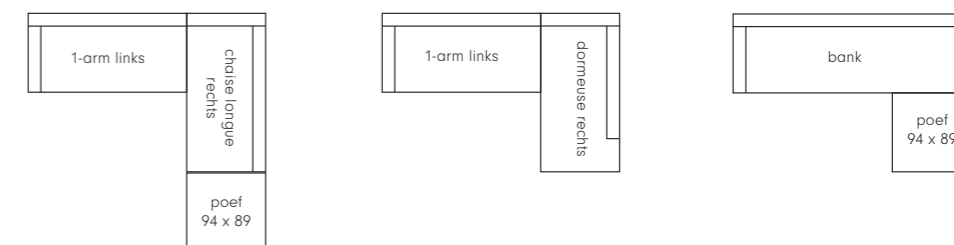

Dura voorbeeldopstellingen

• Dit is een selectie van de mogelijkheden. Ga naar een erkend verkooppunt voor advies op maat.

Dura chaise longue

Chaise longue
94x171x80

Dura dormeuse

Dormeuse
89x235x80

Dura, een ontwerp van Studio Tom Dissel, heeft zeer doordachte details en een zachte, comfortabele zit. De beschikbare elementen bieden volop mogelijkheden om de ideale bank samen te stellen. Bepaal de juiste opstelling voor jouw interieur. Kies vervolgens de stoffering en de kleur van de poten. Dura wordt standaard geleverd met poten in gepolijst aluminium. Voor poten in andere kleuren geldt een meerprijs. Scan de QR-code of kijk op eyye.nl/dura voor alle informatie.

Scan voor de actuele prijzen en specificaties.