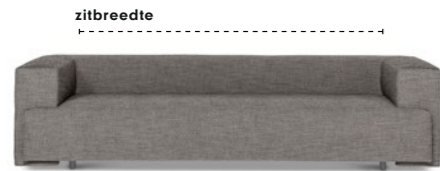

# Cella

## Cella bank

Voor alle Cella elementen geldt:

- Zithoogte 43 cm • Zitdiepte 78 cm en zitdiepte incl. rugkussen 56 cm
- Alle elementen kunnen ook in spiegelbeeld besteld worden

	2,5-zits bank	3-zits bank	4-zits bank
	202x104x63	232x104x63	257x104x63
zitbreedte	150	180	205

## Cella 1-arm

	1-zits 1-arm	2-zits 1-arm	2,5-zits 1-arm	3-zits 1-arm	4-zits 1-arm	5-zits 1-arm
	104x104x63	146x104x63	176x104x63	196x104x63	226x104x63	251x104x63
zitbreedte	72	114	144	164	194	219

## Cella element poef

	Element poef 225	Element poef 250
	225x104x63	250x104x63
zitbreedte	144	164
poefdeel	55	60