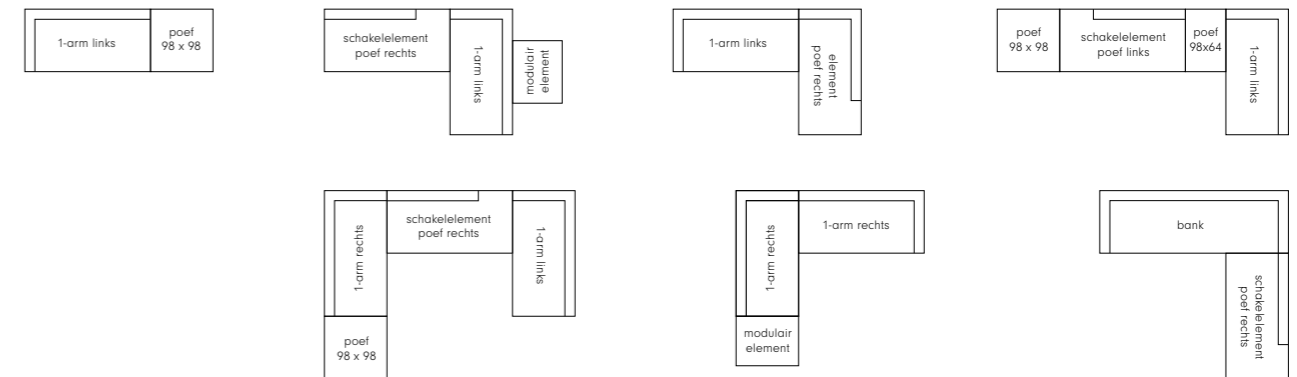

Cella voorbeeldopstellingen

• Dit is een selectie van de mogelijkheden. Ga naar een erkend verkooppunt voor advies op maat.

Cella, een ontwerp van Studio Tom Dissel, heeft veel verschillende losse elementen, waardoor de bank helemaal naar wens kan worden samengesteld. Bepaal de juiste opstelling voor jouw interieur. Kies vervolgens de gewenste rugkussens en de stoffering. Scan de QR-code of kijkt op eyye.nl/cella voor alle informatie.

Scan voor de actuele prijzen en specificaties.